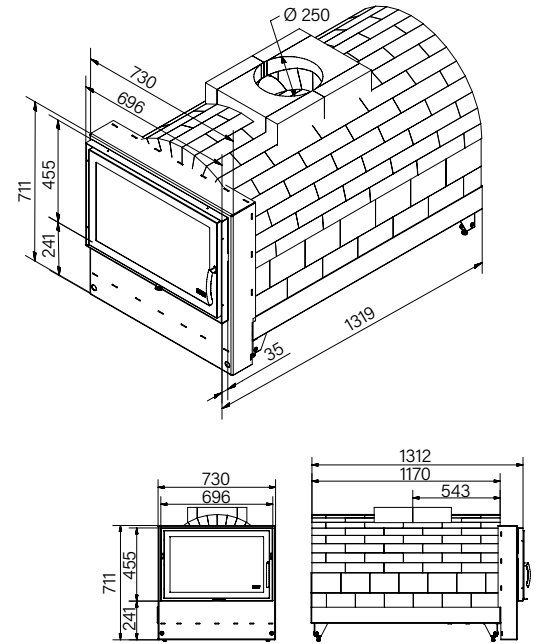

BJ/LJGewölbe

Bezeichnung	Bestell-Code	Preise Farbe			Preis
		Schwarz	Edelstahl	Ganzglas	
Grundofen- feuerung ✓ BlmSchV II ✓ 15a B-VG	BJGewölbe	✓	✓	✓	—
Blendrahmen	BJU	✓	✓	—	—
	BJR	✓	✓	—	—
Anbaurahmen	BJA	✓	✓	—	—
		Neue Farbe: Rohstahl Zunder			✓
Design- Anbaurahmen	individuell	z.B. mit Holzfach oder Sondertiefe Materialstärke: 4 oder 8 mm Farben: Lack/Zunder/Brünierte Oberfläche			Preis auf Anfrage