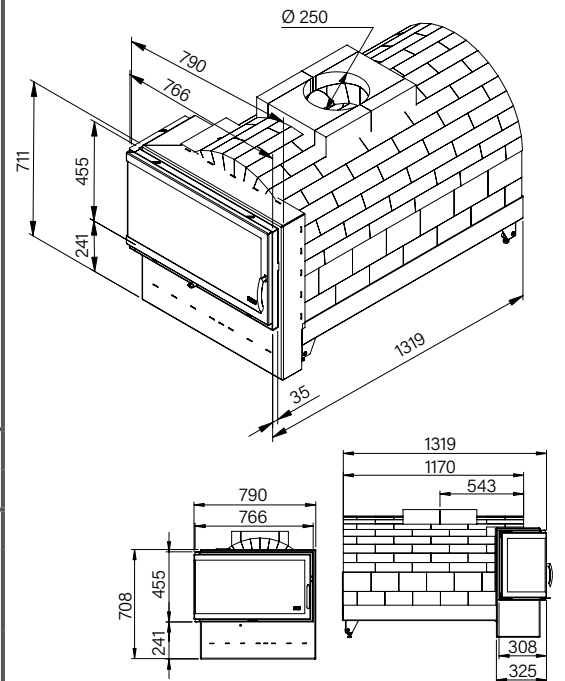

LJGewölbe

für BJ Gewölbe & LJ Gewölbe

Gewölbe vorgemauert		—	—	—	✓	
Gewölbeschalung		—	—	—	✓	
Durchheiztür DHT	DHT	—	✓	—	—	
Blendrahmen DHTR	DHTR	—	✓	—	—	
Schalter für Steuerung (DHTS)	DHTS ohne Bild	—	—	—	✓	
Zuluftstutzen		—	—	—	✓	Ø125 für Verbrennungsluftschlauch
		—	—	—	✓	Ø160 für Verbrennungsluftschlauch