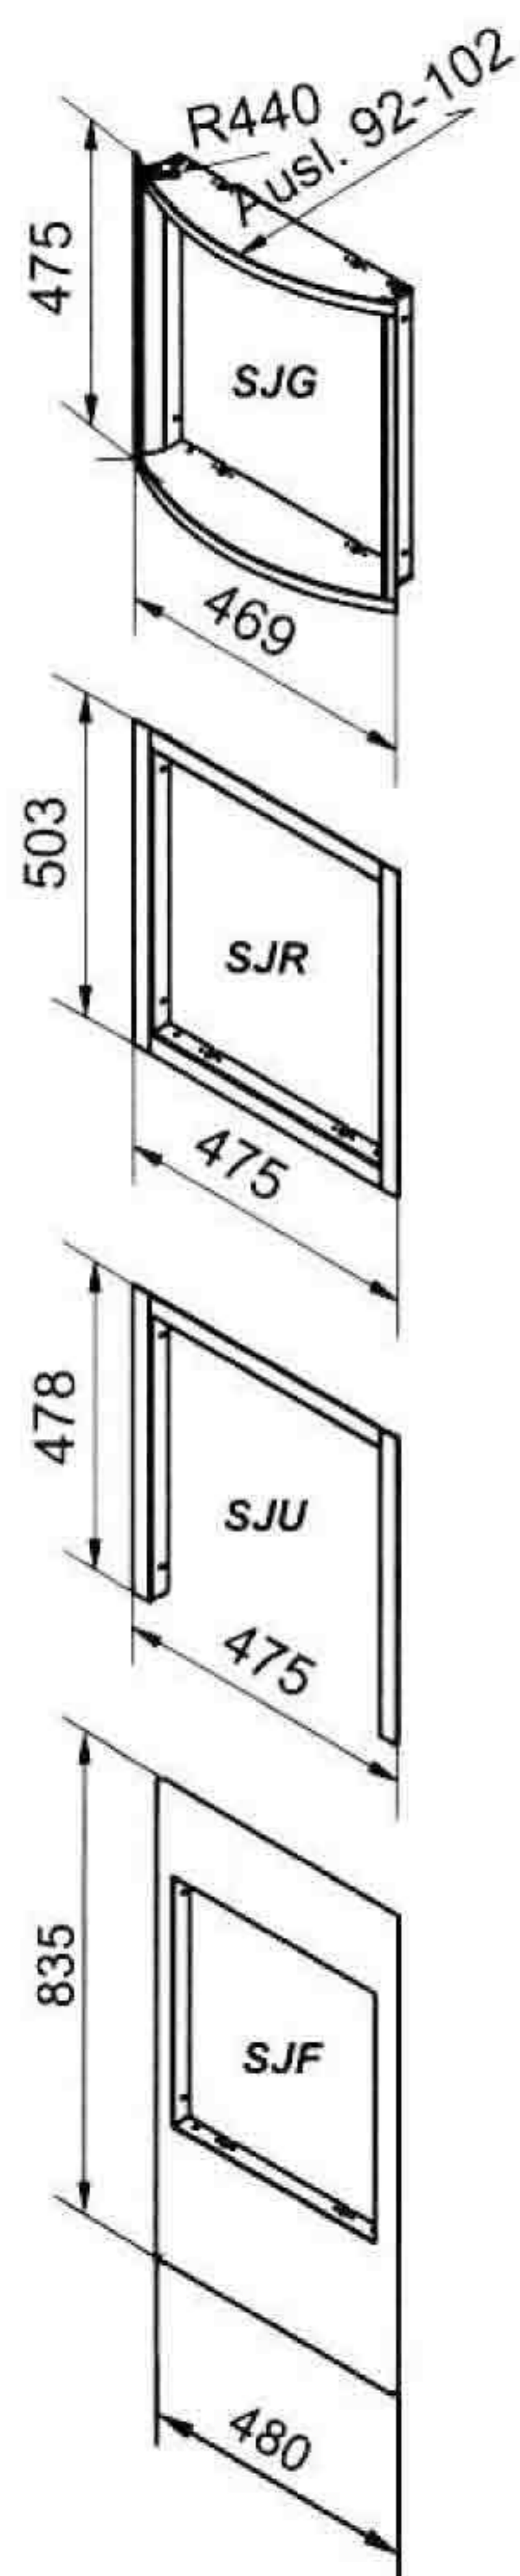

TK-Kessel – TT-Trommeltauscher

(bis 5 kg Brennstoffmenge)

TK Kessel	TKSJ	Schwarz
TK Kessel	TKSJ	Edelstahl
TK Front	SJF	Schwarz
TK Front	SJF	Edelstahl
Blendrahmen	SJU	Schwarz
Blendrahmen	SJR	Schwarz
Blendrahmen	SJG	Schwarz
Blendrahmen	SJU	Edelstahl
Blendrahmen	SJR	Edelstahl
Blendrahmen	SJG	Edelstahl
TK Flexschlauch	<input checked="" type="checkbox"/>	auf Ø

Grundmodul
Erweiterungsmodul

TTG
TTE

- ▶ EOS r5 Rüstsatz eingebaut ohne Steuerung u. Kabel Steuerung & Zubehör siehe S. 14
- ▶ Ledatronik mit externem Stellantrieb uneingebaut incl. Steuerung, Zuluftleitung 160 mm Ø