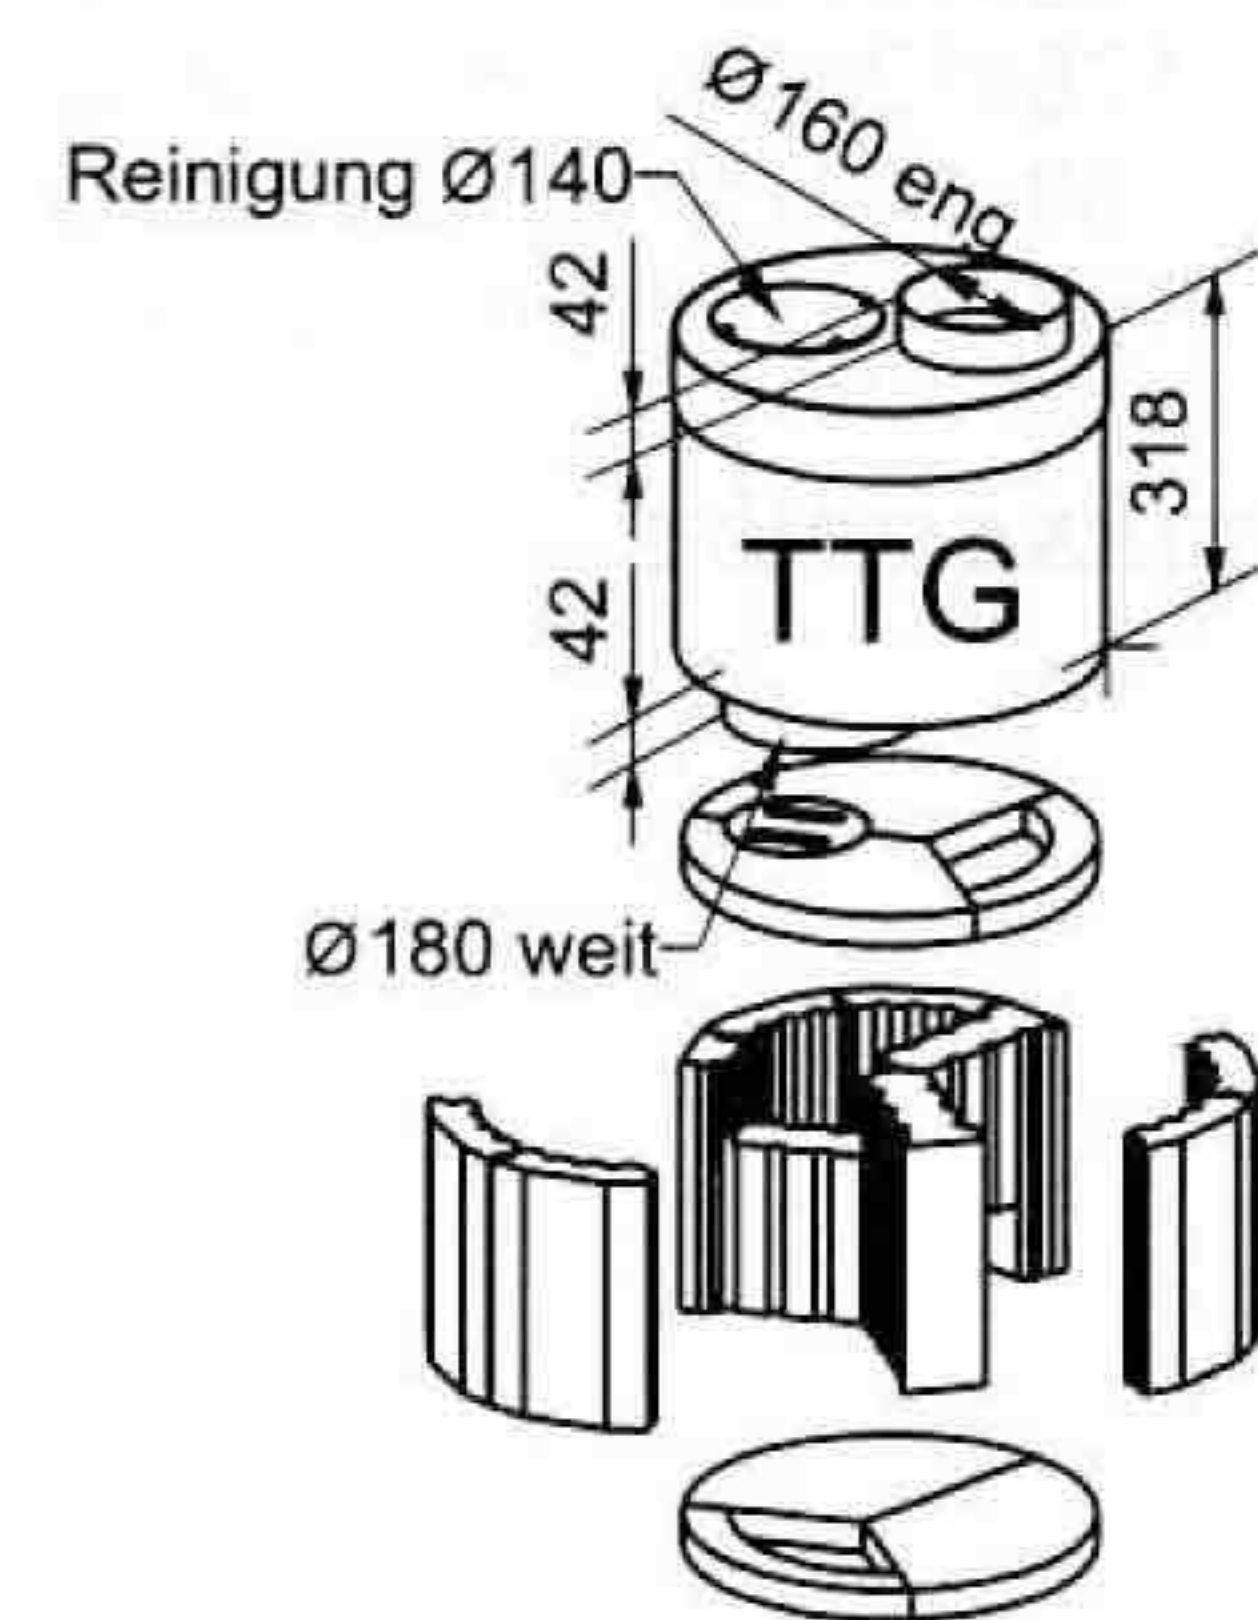

TK-Kessel – TT-Trommeltauscher

(bis 5 kg Brennstoffmenge)

TK Kessel	TKSJ	Schwarz
TK Kessel	TKSJ	Edelstahl
TK Front	SJF	Schwarz
TK Front	SJF	Edelstahl
Blendrahmen	SJU	Schwarz
Blendrahmen	SJR	Schwarz
Blendrahmen	SJG	Schwarz
Blendrahmen	SJU	Edelstahl
Blendrahmen	SJR	Edelstahl
Blendrahmen	SJG	Edelstahl
TK Flexschlauch	<input checked="" type="checkbox"/>	auf Ø

Grundmodul
Erweiterungsmodul

TTG
TTE

- ▶ EOS r5 Rüstsatz eingebaut ohne Steuerung u. Kabel Steuerung & Zubehör siehe S. 14
- ▶ Ledatronik mit externem Stellantrieb uneingebaut incl. Steuerung, Zuluftleitung 160 mm Ø