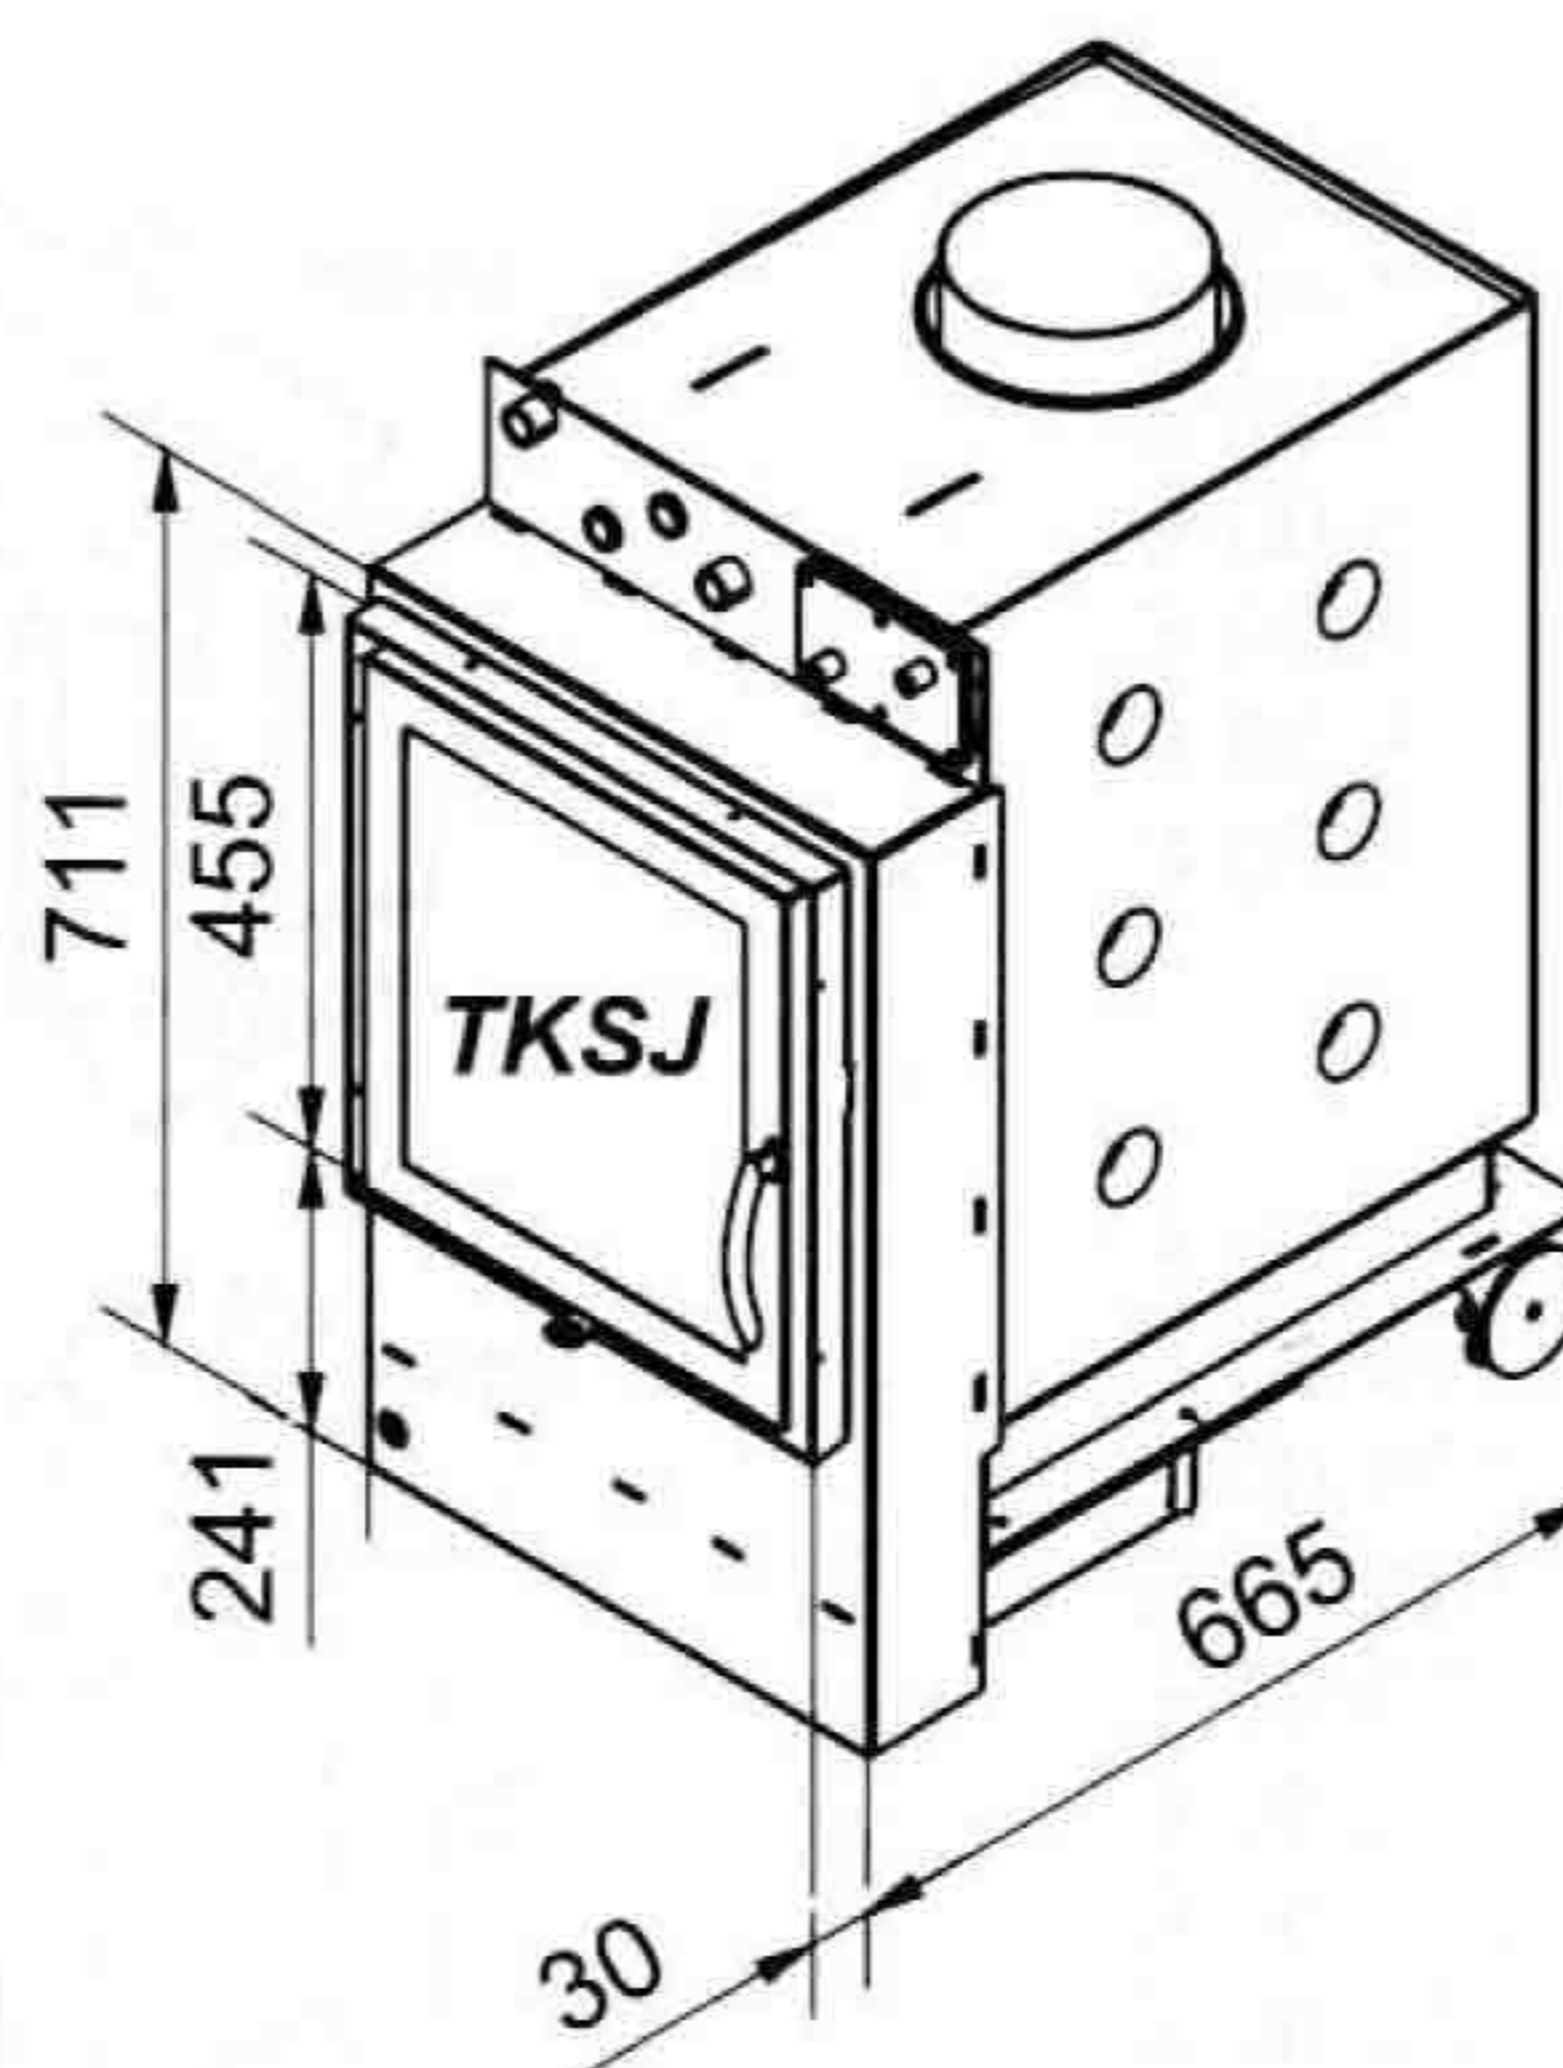

TK-Kessel – TT-Trommeltauscher

(bis 5 kg Brennstoffmenge)

TK Kessel	TKSJ	Schwarz
TK Kessel	TKSJ	Edelstahl
TK Front	SJF	Schwarz
TK Front	SJF	Edelstahl
Blendrahmen	SJU	Schwarz
Blendrahmen	SJR	Schwarz
Blendrahmen	SJG	Schwarz
Blendrahmen	SJU	Edelstahl
Blendrahmen	SJR	Edelstahl
Blendrahmen	SJG	Edelstahl
TK Flexschlauch	<input checked="" type="checkbox"/>	auf Ø

Grundmodul
Erweiterungsmodul

TTG
TTE

- ▶ EOS r5 Rüstsatz eingebaut ohne Steuerung u. Kabel Steuerung & Zubehör siehe S. 14
- ▶ Ledatronik mit externem Stellantrieb uneingebaut incl. Steuerung, Zuluftleitung 160 mm Ø