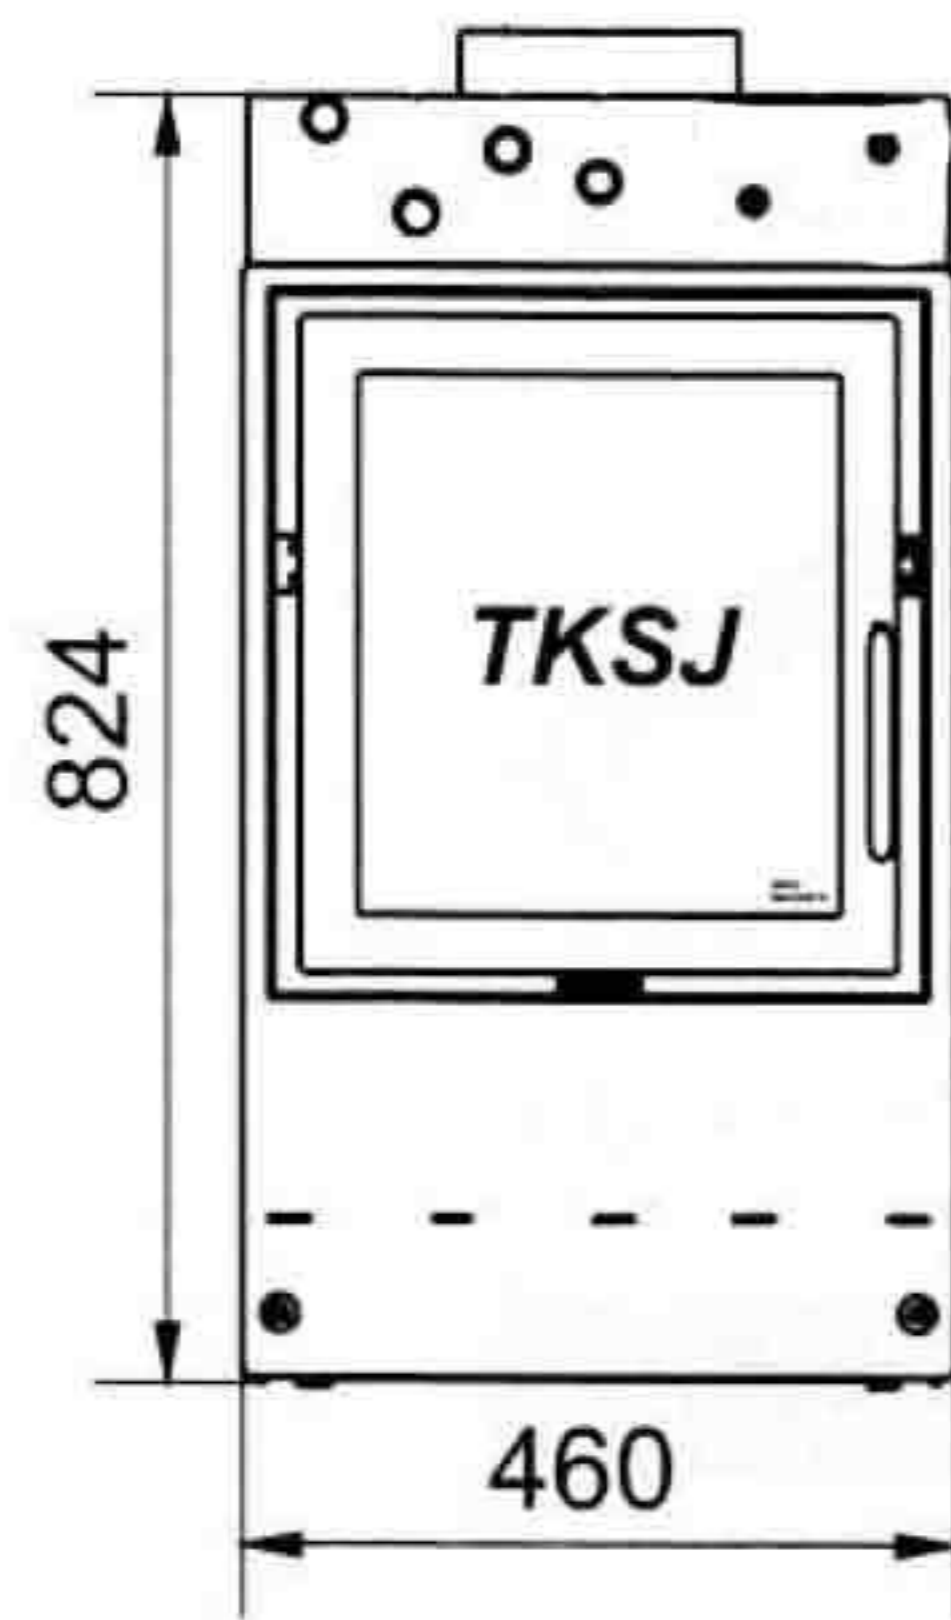

TK-Kessel – TT-Trommeltauscher

(bis 5 kg Brennstoffmenge)

TK Kessel	TKSJ	Schwarz
TK Kessel	TKSJ	Edelstahl
TK Front	SJF	Schwarz
TK Front	SJF	Edelstahl
Blendrahmen	SJU	Schwarz
Blendrahmen	SJR	Schwarz
Blendrahmen	SJG	Schwarz
Blendrahmen	SJU	Edelstahl
Blendrahmen	SJR	Edelstahl
Blendrahmen	SJG	Edelstahl
TK Flexschlauch	<input checked="" type="checkbox"/>	auf Ø

Grundmodul
Erweiterungsmodul

TTG
TTE

- ▶ EOS r5 Rüstsatz eingebaut ohne Steuerung u. Kabel Steuerung & Zubehör siehe S. 14
- ▶ Ledatronik mit externem Stellantrieb uneingebaut incl. Steuerung, Zuluftleitung 160 mm Ø