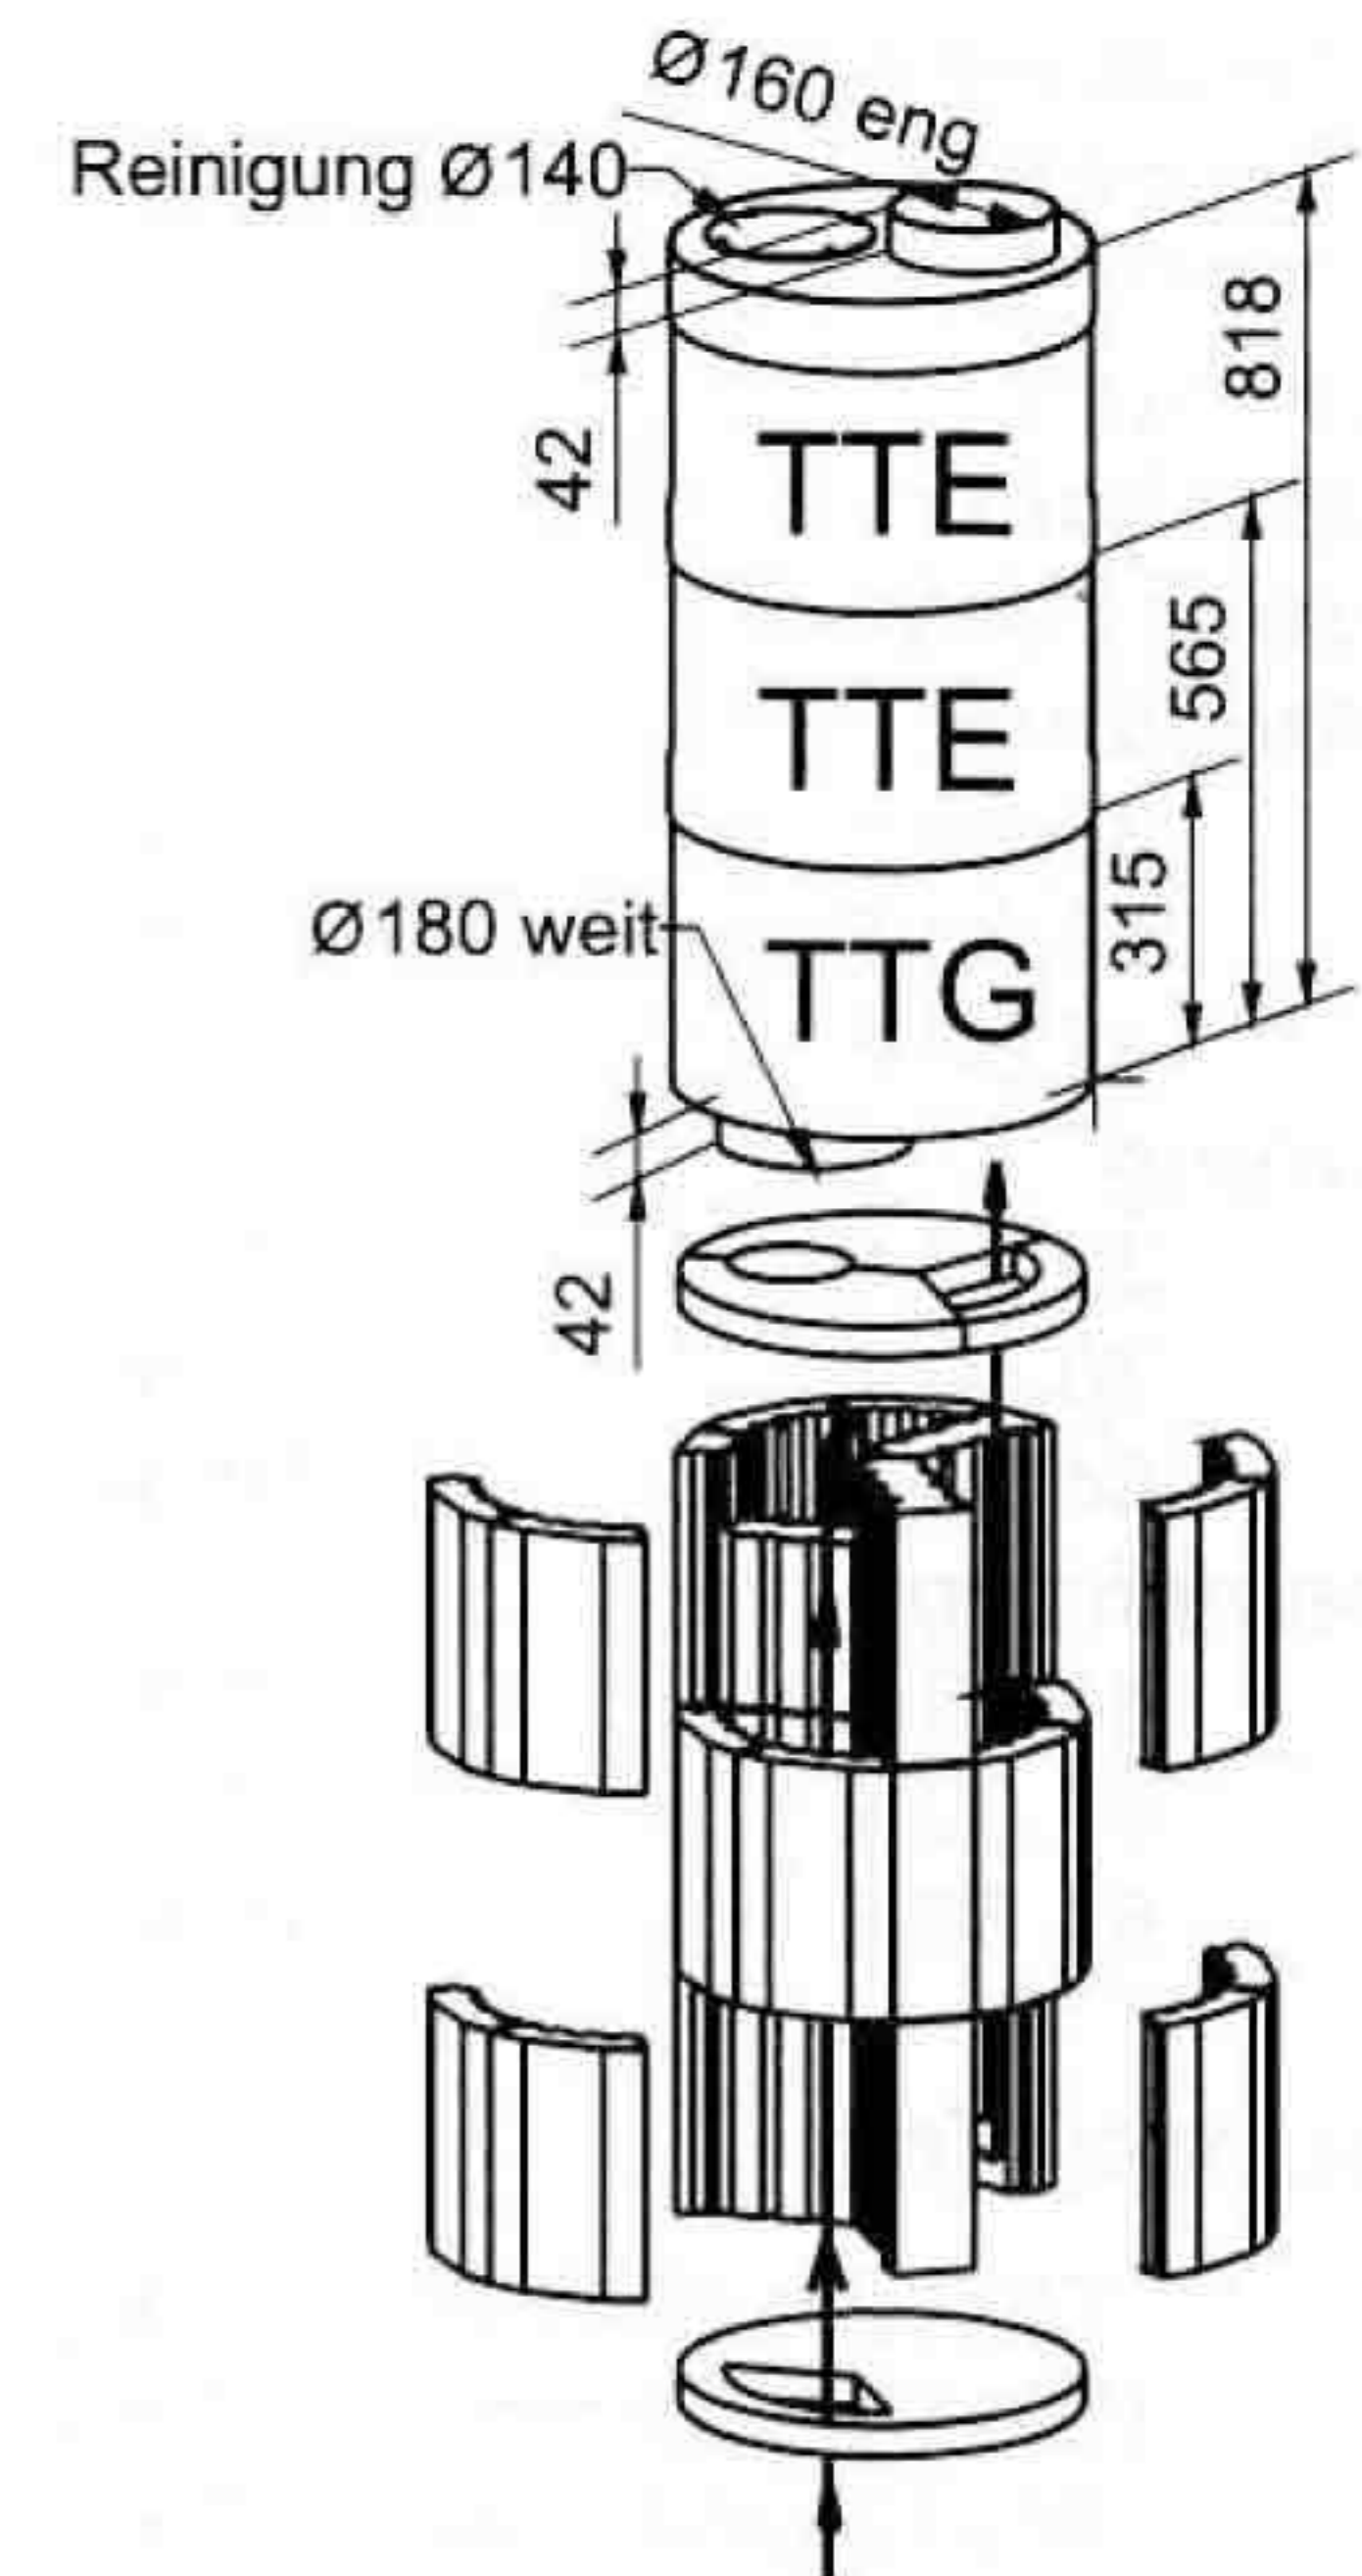

TK-Kessel – TT-Trommeltauscher

(bis 5 kg Brennstoffmenge)

TK Kessel	TKSJ	Schwarz
TK Kessel	TKSJ	Edelstahl
TK Front	SJF	Schwarz
TK Front	SJF	Edelstahl
Blendrahmen	SJU	Schwarz
Blendrahmen	SJR	Schwarz
Blendrahmen	SJG	Schwarz
Blendrahmen	SJU	Edelstahl
Blendrahmen	SJR	Edelstahl
Blendrahmen	SJG	Edelstahl
TK Flexschlauch	<input checked="" type="checkbox"/>	auf Ø

Grundmodul
Erweiterungsmodul

TTG
TTE

- ▶ EOS r5 Rüstsatz eingebaut ohne Steuerung u. Kabel Steuerung & Zubehör siehe S. 14
- ▶ Ledatronik mit externem Stellantrieb uneingebaut incl. Steuerung, Zuluftleitung 160 mm Ø