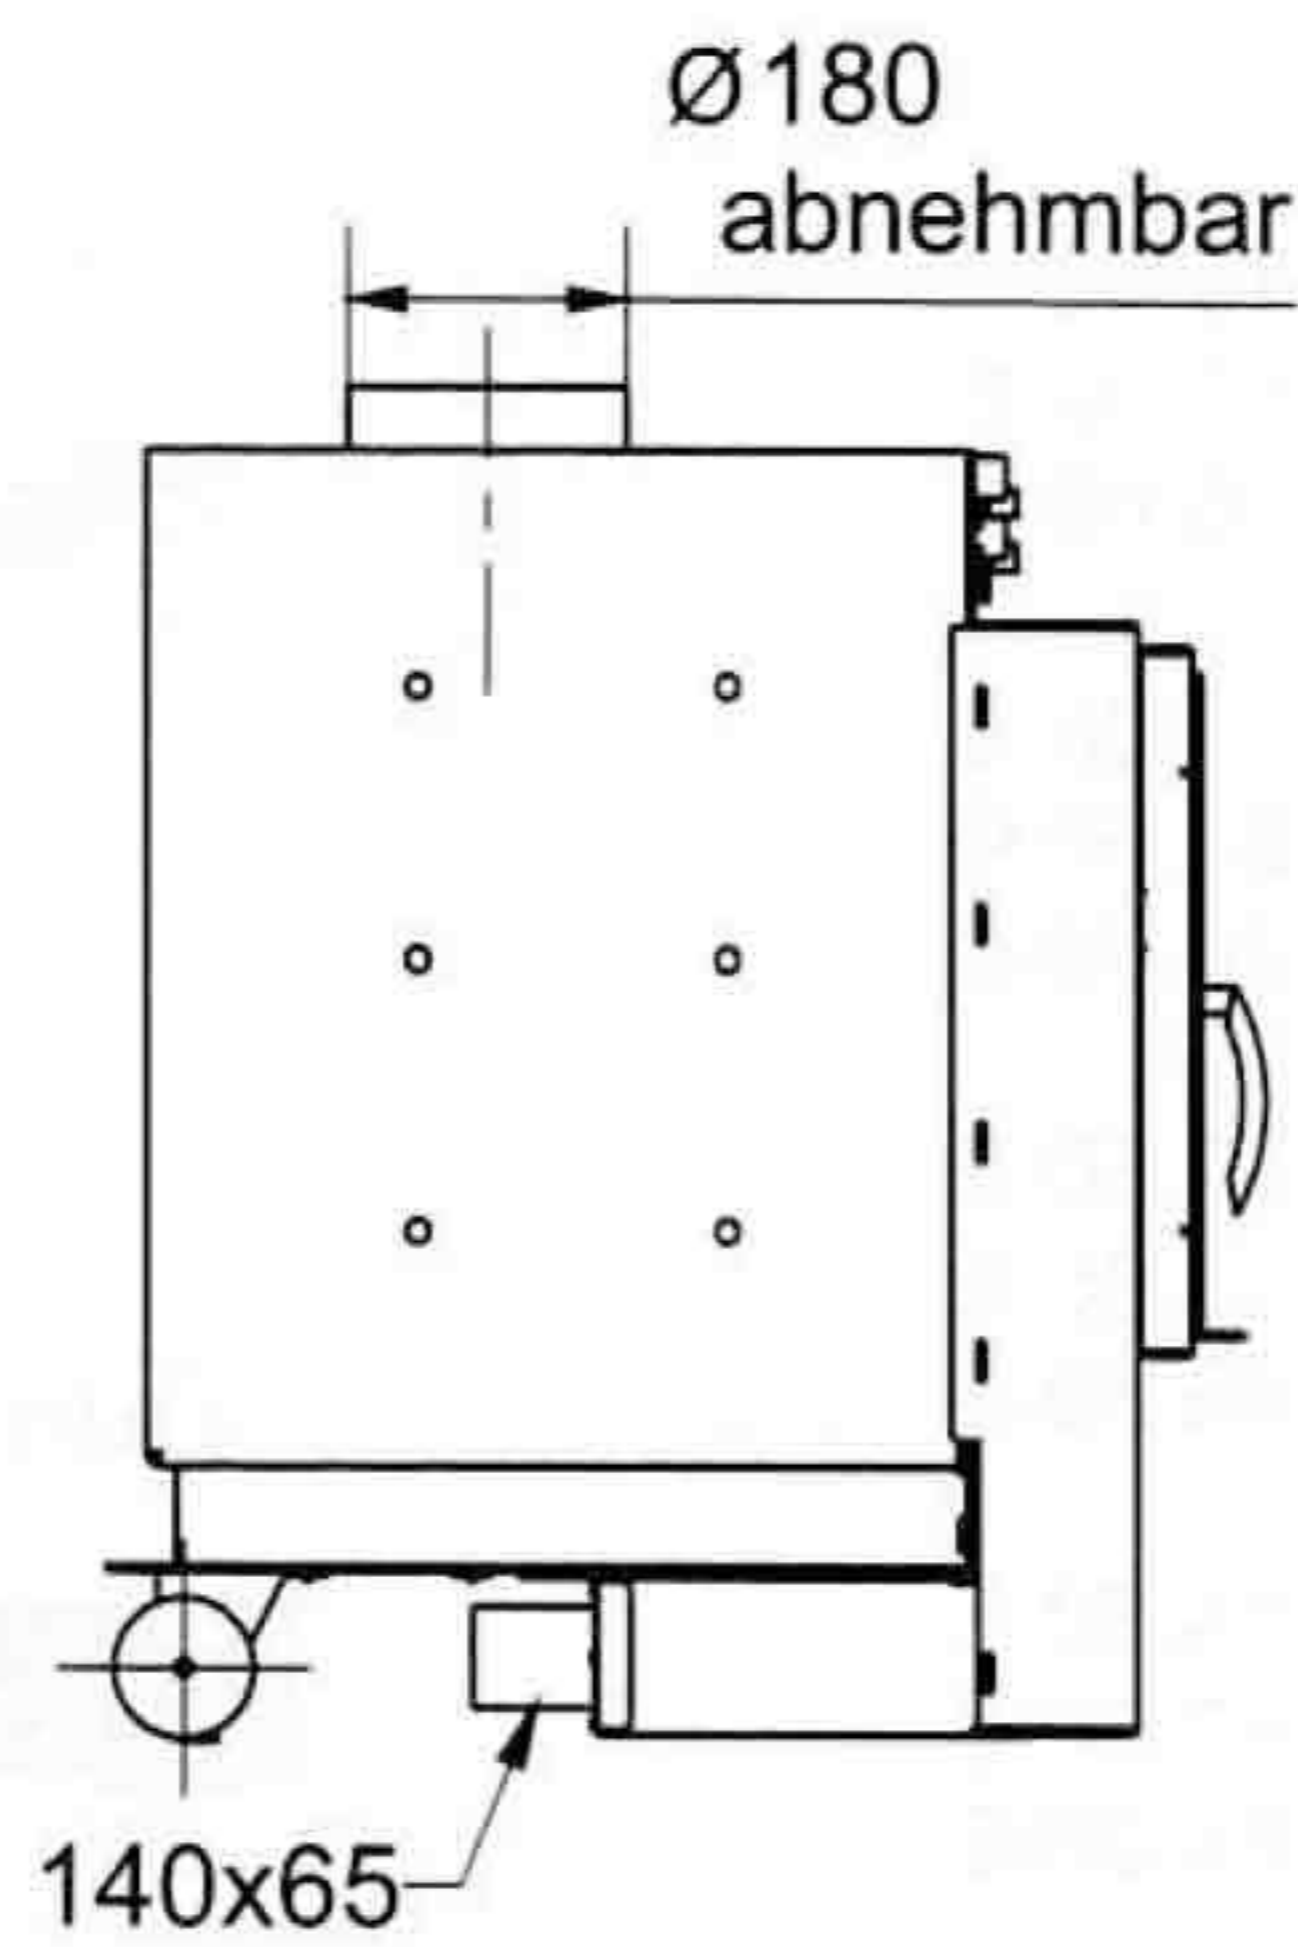

TK-Kessel – TT-Trommeltauscher

(bis 5 kg Brennstoffmenge)

TK Kessel	TKSJ	Schwarz
TK Kessel	TKSJ	Edelstahl
TK Front	SJF	Schwarz
TK Front	SJF	Edelstahl
Blendrahmen	SJU	Schwarz
Blendrahmen	SJR	Schwarz
Blendrahmen	SJG	Schwarz
Blendrahmen	SJU	Edelstahl
Blendrahmen	SJR	Edelstahl
Blendrahmen	SJG	Edelstahl
TK Flexschlauch	<input checked="" type="checkbox"/>	auf Ø

Grundmodul
Erweiterungsmodul

TTG
TTE

- ▶ EOS r5 Rüstsatz eingebaut ohne Steuerung u. Kabel Steuerung & Zubehör siehe S. 14
- ▶ Ledatronik mit externem Stellantrieb uneingebaut incl. Steuerung, Zuluftleitung 160 mm Ø