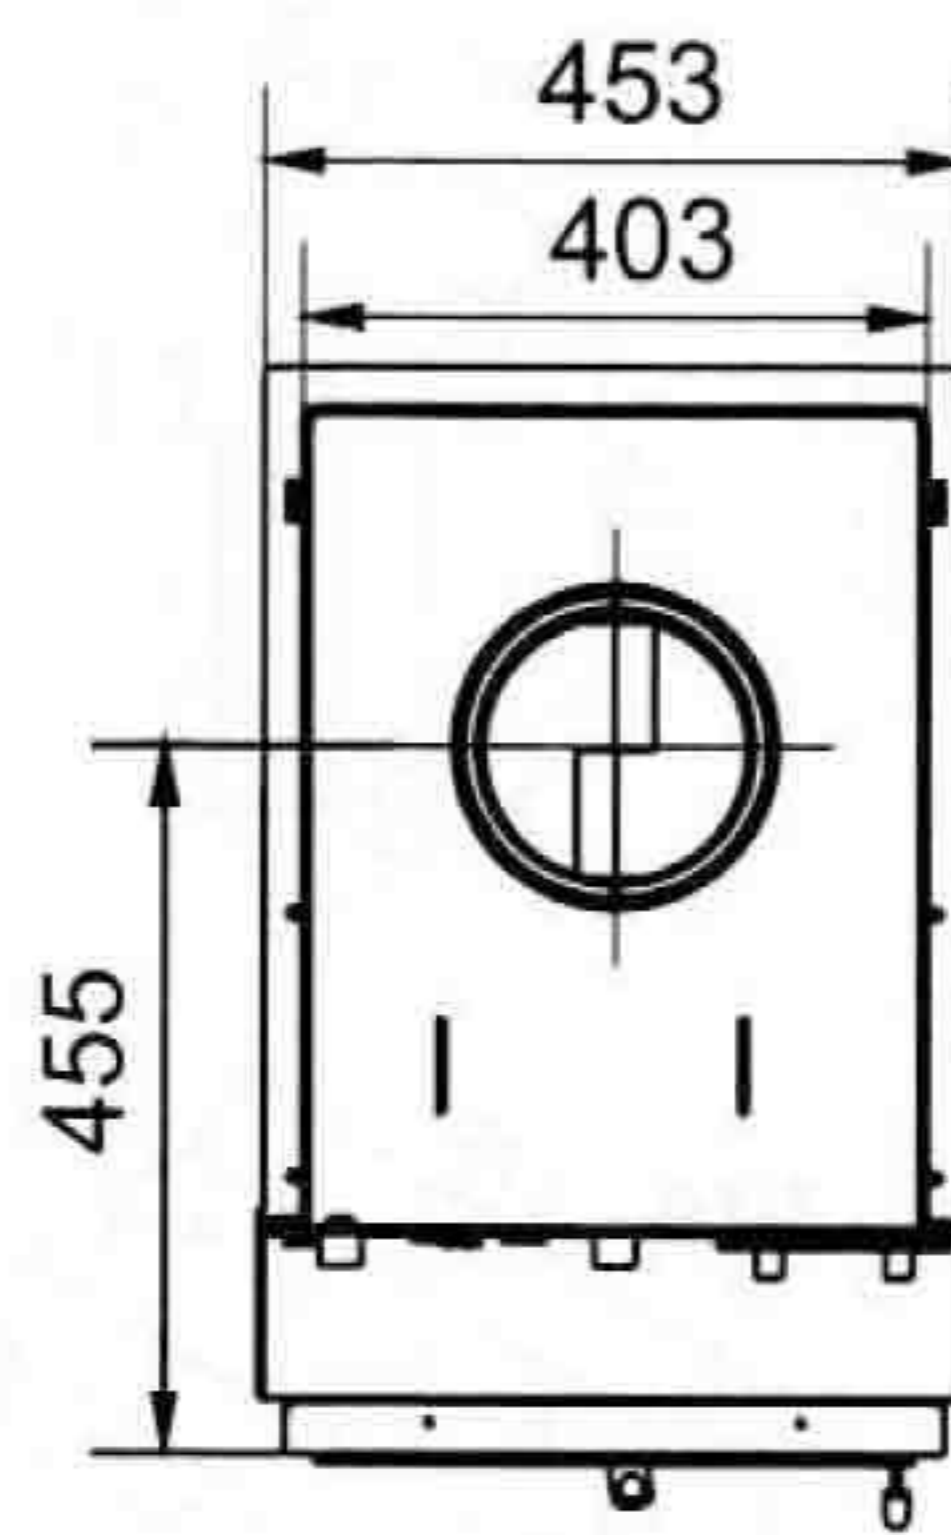

TK-Kessel – TT-Trommeltauscher

(bis 5 kg Brennstoffmenge)

TK Kessel	TKSJ	Schwarz
TK Kessel	TKSJ	Edelstahl
TK Front	SJF	Schwarz
TK Front	SJF	Edelstahl
Blendrahmen	SJU	Schwarz
Blendrahmen	SJR	Schwarz
Blendrahmen	SJG	Schwarz
Blendrahmen	SJU	Edelstahl
Blendrahmen	SJR	Edelstahl
Blendrahmen	SJG	Edelstahl
TK Flexschlauch	<input checked="" type="checkbox"/>	auf Ø

Grundmodul
Erweiterungsmodul

TTG
TTE

- ▶ EOS r5 Rüstsatz eingebaut ohne Steuerung u. Kabel Steuerung & Zubehör siehe S. 14
- ▶ Ledatronik mit externem Stellantrieb uneingebaut incl. Steuerung, Zuluftleitung 160 mm Ø