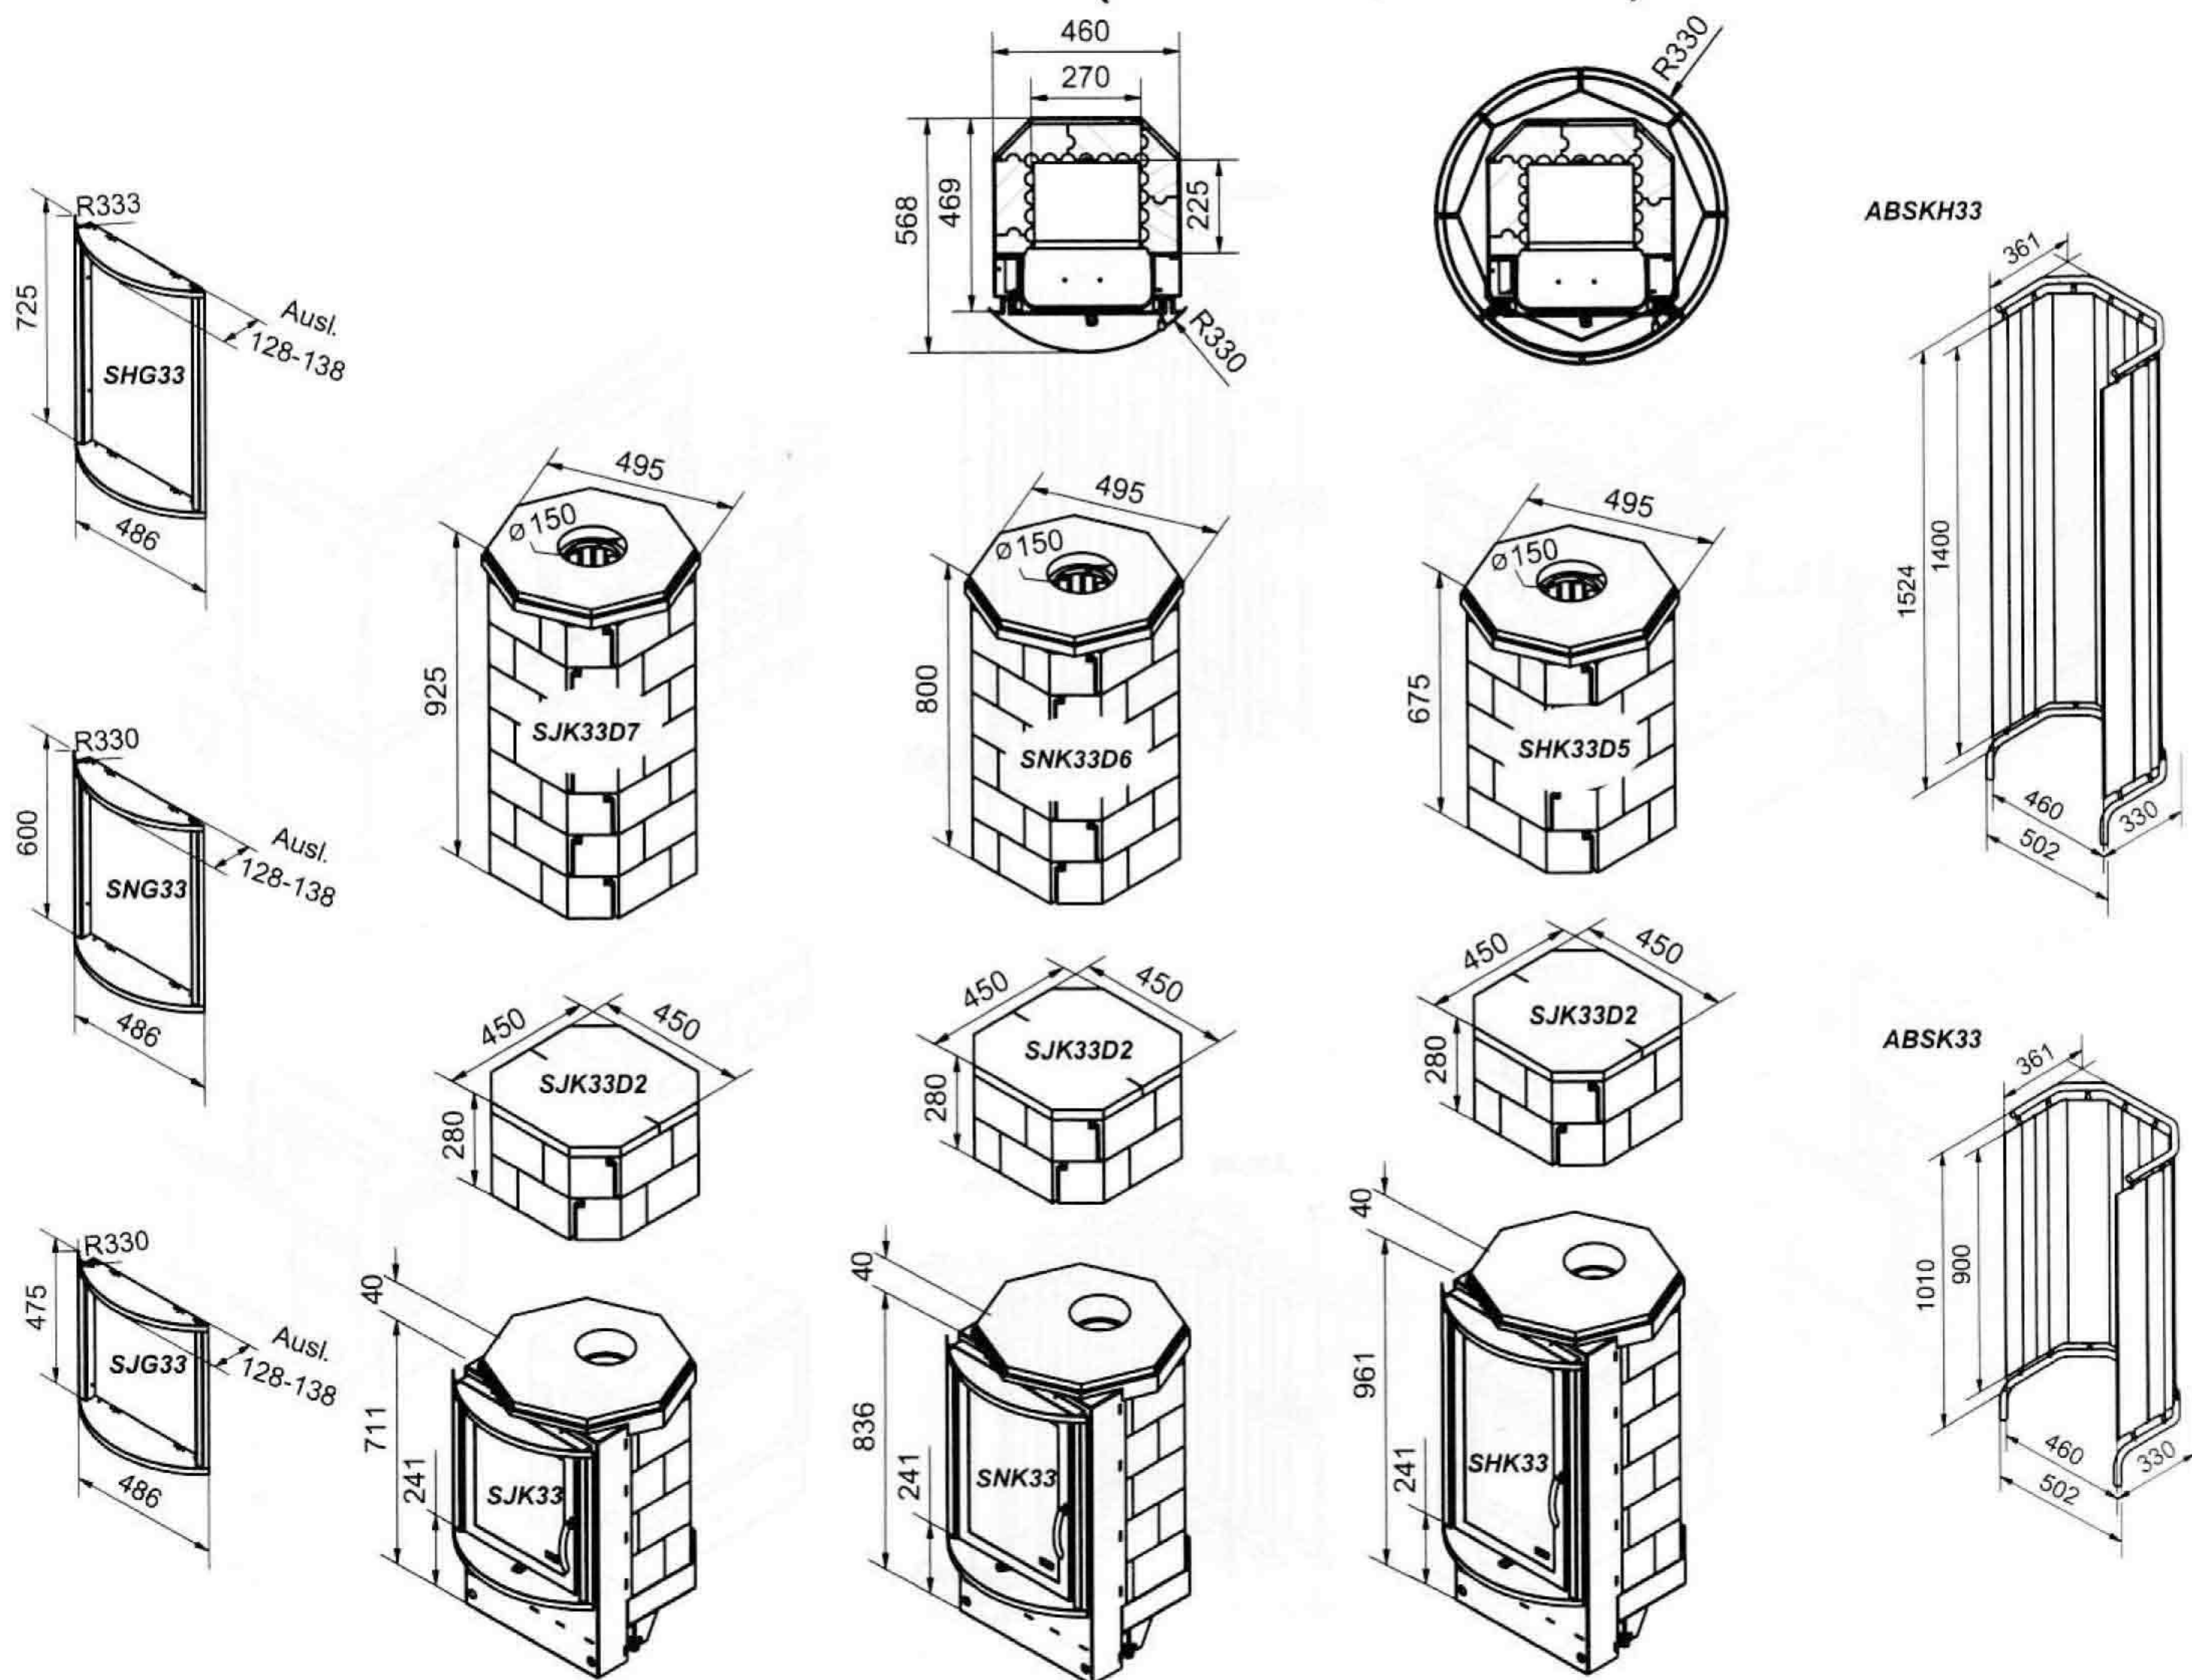

Türgröße **Smart SJ** (-N, -H) 33 – Schmal Junior (-Nieder, -Hoch)

Türmaße siehe Seite 3, 4 und 5

Blendrahmen bestellen nicht vergessen!

Grundofenfeuerraum	Smart SJK33	Schwarz	Blendrahmen	Smart SJG33	Schwarz
Grundofenfeuerraum	Smart SJK33	Edelstahl	Blendrahmen	Smart SJG33	Edelstahl
Deckenzug	SJK33D2		Blendrahmen	Smart SNG33	Schwarz
Deckenzug	SJK33D7		Blendrahmen	Smart SNG33	Edelstahl
Grundofenfeuerraum	Smart SNK33	Schwarz	Blendrahmen	Smart SHG33	Schwarz
Grundofenfeuerraum	Smart SNK33	Edelstahl	Blendrahmen	Smart SHG33	Edelstahl
Deckenzug	SNK33D2		Absorber Schmal Kurz	ABSK33	
Deckenzug	SNK33D6		Absorber Schmal Kurz Hoch	ABSKH33	
Grundofenfeuerraum	Smart SHK33	Schwarz			
Grundofenfeuerraum	Smart SHK33	Edelstahl			
Deckenzug	SHK33D2				
Deckenzug	SHK33D5				

► EOS r5 Rüstsatz eingebaut ohne Steuerung u. Kabel
Steuerung & Zubehör siehe S. 14

► Ledatronik mit externem Stellantrieb uneingebaut
incl. Steuerung, Zuluftleitung 160 mm Ø