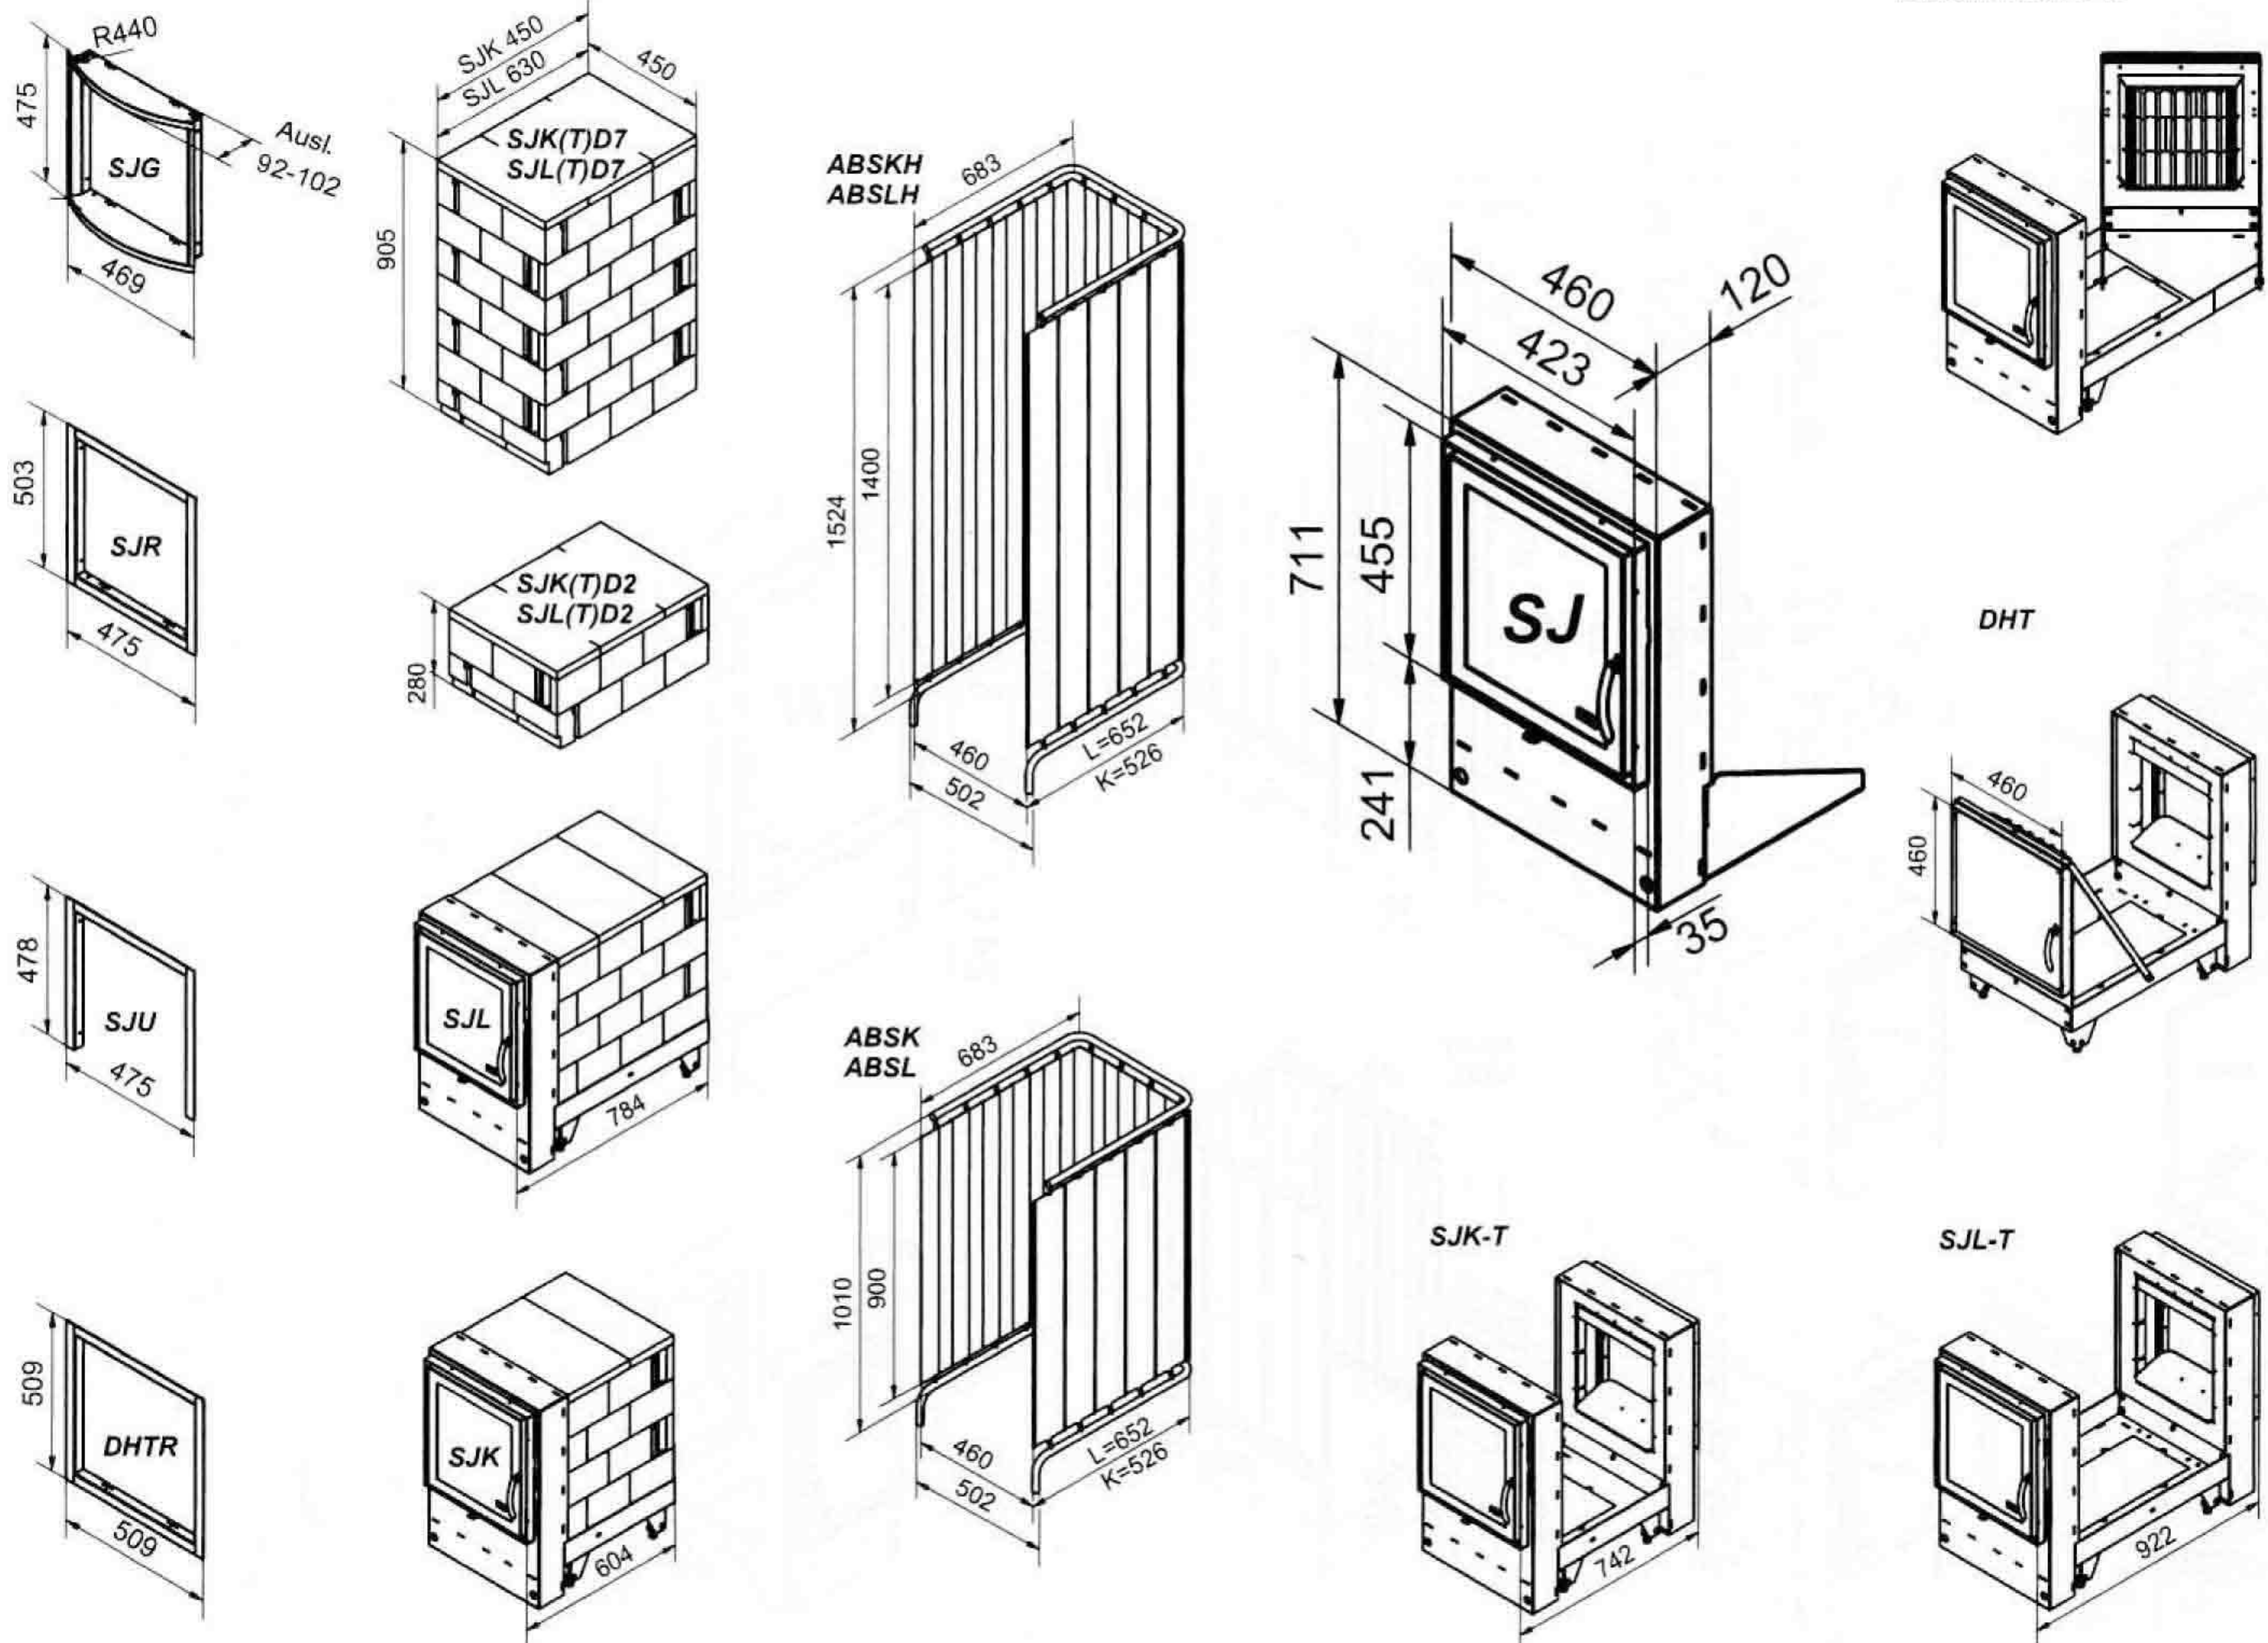

# Türgröße **SJ** – Schmal Junior

Durchheiztür 0-45°

Grundofentür	<b>SJ</b>	Schwarz
Grundofentür	<b>SJ</b>	Edelstahl
Grundofentür	<b>SJ</b>	Gold
Grundofenfeuerraum	<b>SJK</b>	Schwarz
Grundofenfeuerraum	<b>SJK</b>	Edelstahl
Grundofenfeuerraum	<b>SJK</b>	Gold
Deckenzug	<b>SJKD2</b>	
Deckenzug	<b>SJKD7</b>	
Grundofenfeuerraum	<b>SJL</b>	Schwarz
Grundofenfeuerraum	<b>SJL</b>	Edelstahl
Grundofenfeuerraum	<b>SJL</b>	Gold
Deckenzug	<b>SJLD2</b>	
Deckenzug	<b>SJLD7</b>	
Grundofenfeuerraum	<b>SJKT</b>	Schwarz
Grundofenfeuerraum	<b>SJKT</b>	Edelstahl
Grundofenfeuerraum	<b>SJKT</b>	Gold
Deckenzug	<b>SJKTD2</b>	
Deckenzug	<b>SJKTD7</b>	
Grundofenfeuerraum	<b>SJLT</b>	Schwarz
Grundofenfeuerraum	<b>SJLT</b>	Edelstahl
Grundofenfeuerraum	<b>SJLT</b>	Gold
Deckenzug	<b>SJLTD2</b>	
Deckenzug	<b>SJLTD7</b>	

Blendrahmen	<b>SJU</b>	Schwarz
Blendrahmen	<b>SJR</b>	Schwarz
Blendrahmen	<b>SJG44</b>	Schwarz
Blendrahmen	<b>SJU</b>	Edelstahl
Blendrahmen	<b>SJR</b>	Edelstahl
Blendrahmen	<b>SJG44</b>	Edelstahl
Blendrahmen	<b>SJU</b>	Gold
Blendrahmen	<b>SJR</b>	Gold
Blendrahmen	<b>SJG44</b>	Gold
Durchheiztür	<b>DHT</b>	Edelstahl
Blendrahmen	<b>DHTR</b>	Edelstahl
Absorber Schmal Kurz	<b>ABSK</b>	
Absorber Schmal Kurz Hoch	<b>ABSKH</b>	
Absorber Schmal Lang	<b>ABSL</b>	
Absorber Schmal Lang Hoch	<b>ABSLH</b>	

- ▶ EOS r5 Rüstsatz eingebaut ohne Steuerung u. Kabel Steuerung & Zubehör siehe S. 14
- ▶ Ledatronik mit externem Stellantrieb uneingebaut incl. Steuerung, Zuluftleitung 160 mm Ø
- ▶ Bodenwanne geändert für Durchheiztür schräg „0-45°“ Schamotte muss vom Ofenbauer angepasst werden