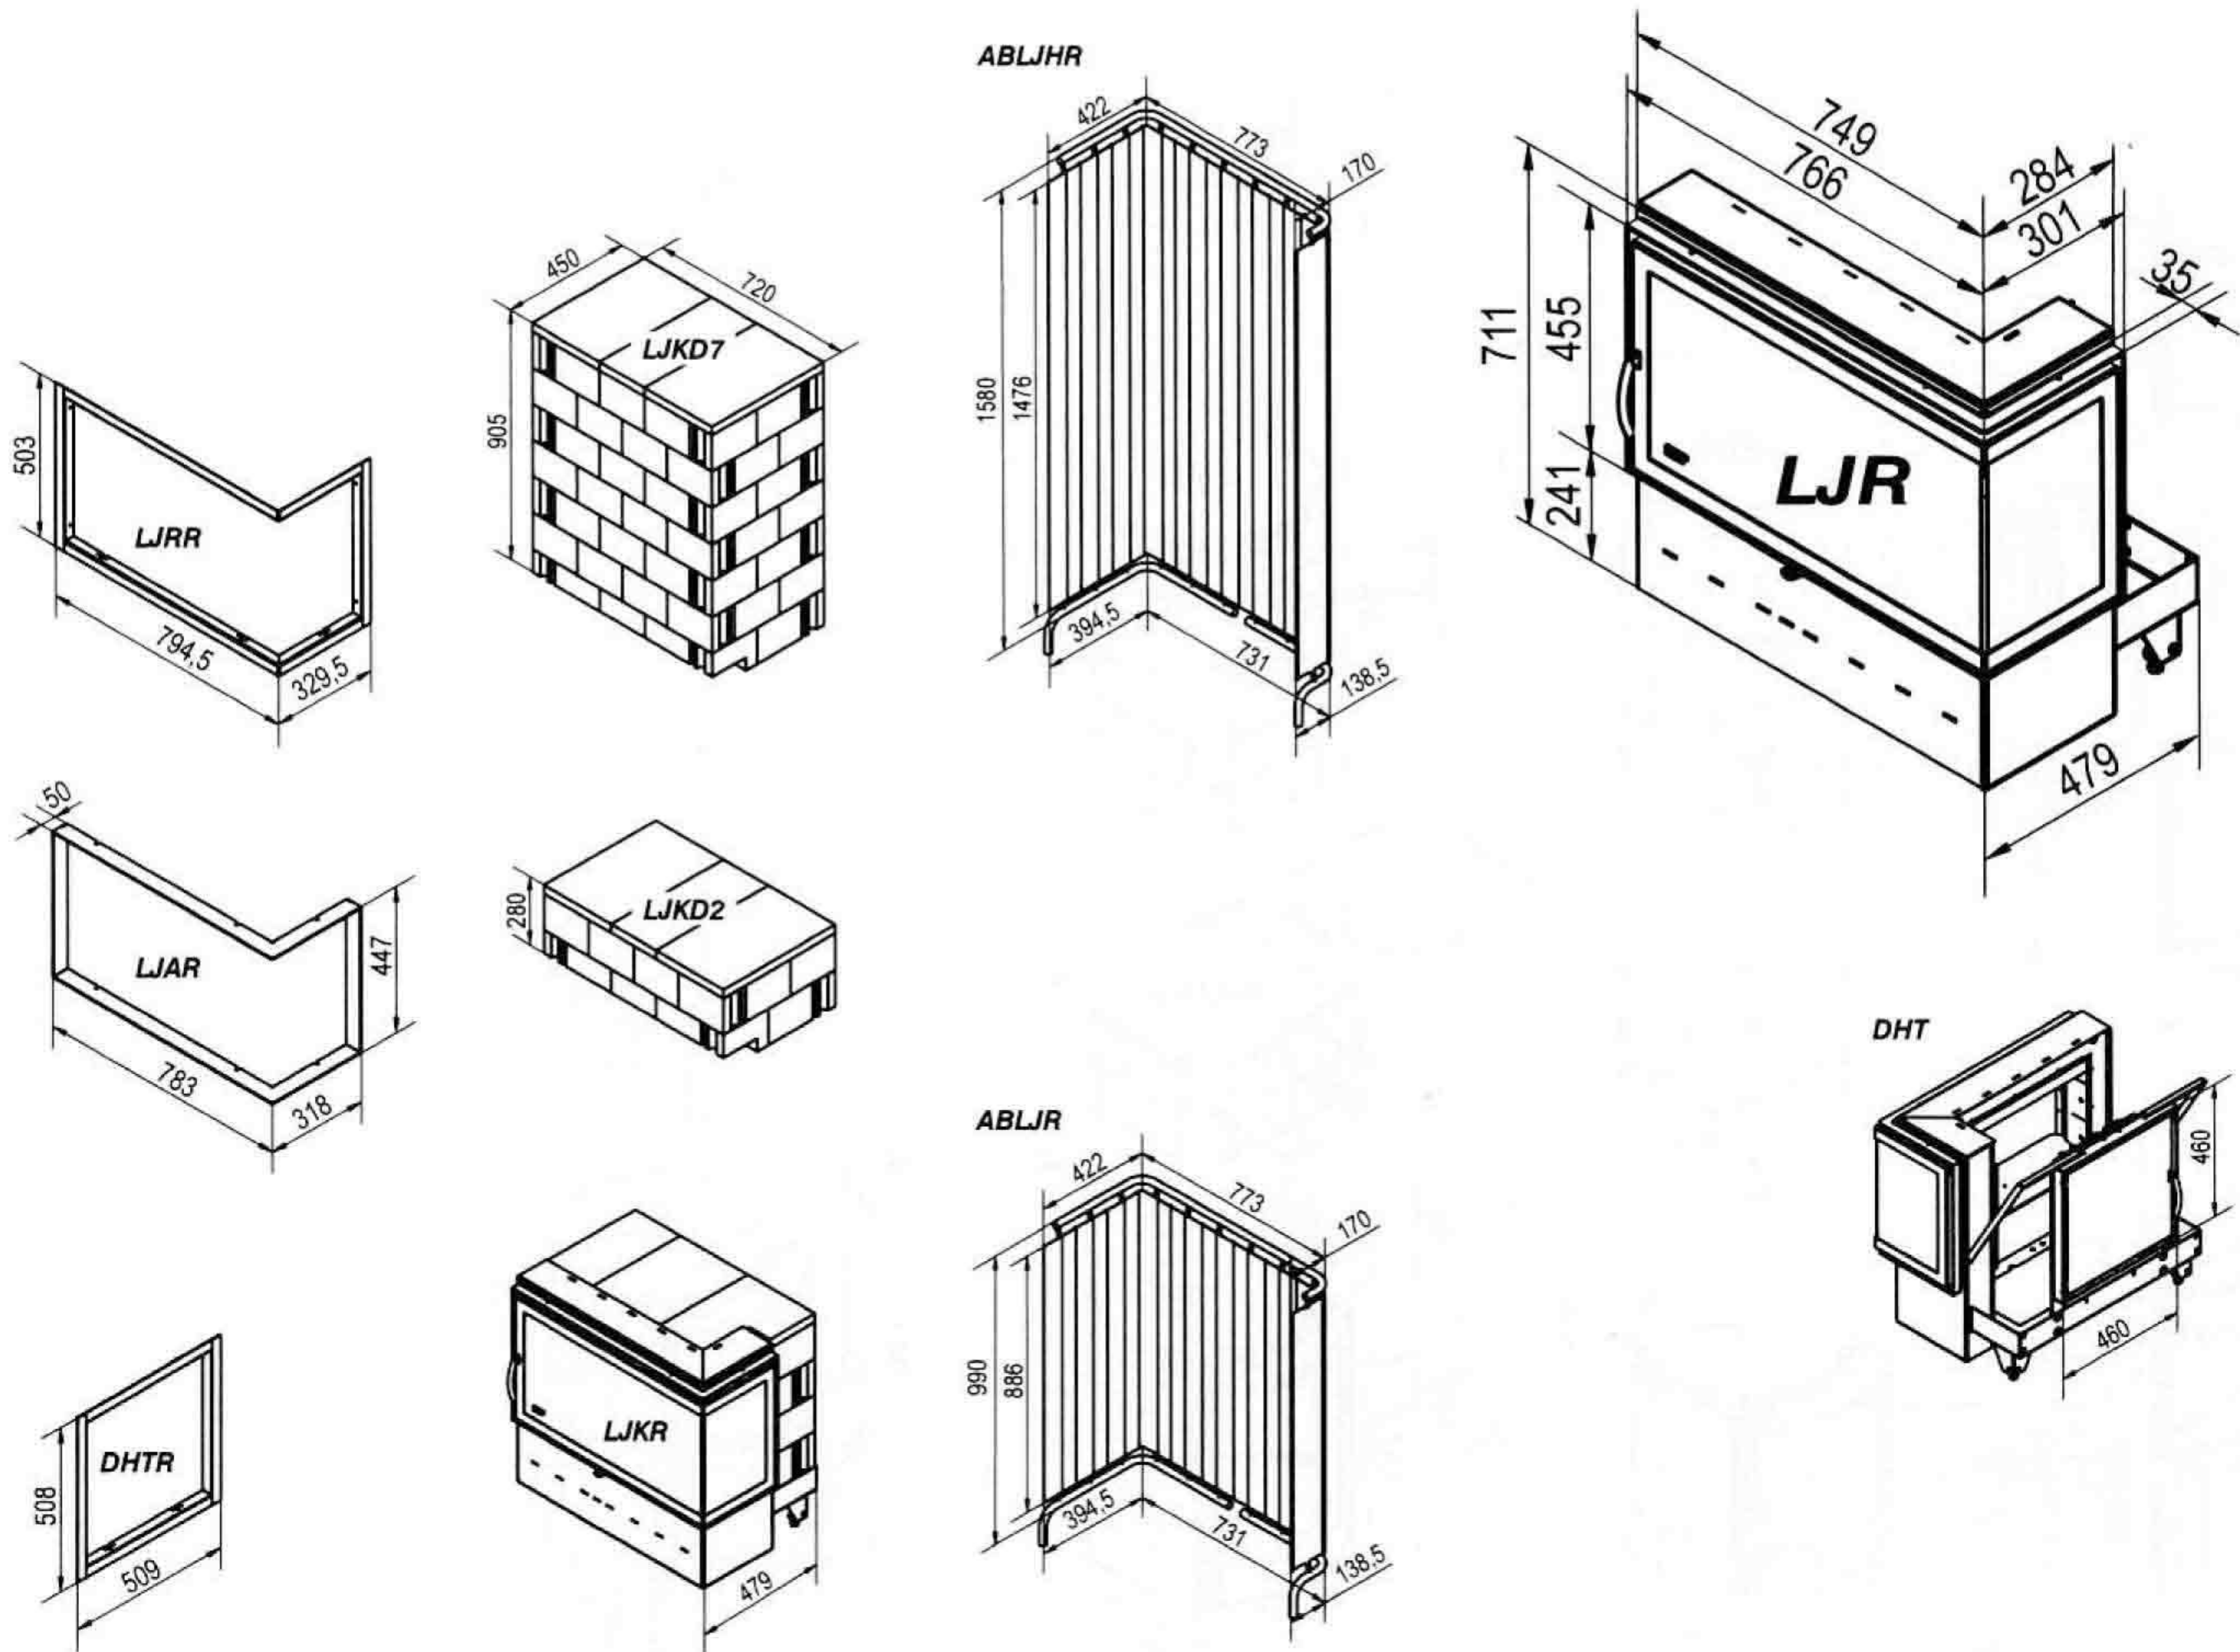

Türgröße **LJR** – L-Form Junior Rechts

Grundofentür	LJR	Schwarz	Blendrahmen	LJRR	Schwarz
Grundofentür	LJR	Edelstahl	Blendrahmen	LJRR	Edelstahl
Grundofenfeuerung	LJKR	Schwarz	Anbaurahmen	LJAR	Schwarz
Grundofenfeuerung	LJKR	Edelstahl	Anbaurahmen	LJAR	Edelstahl
Deckenzug	LJKD2		Durchheiztür	DHT	Edelstahl
Deckenzug	LJKD7		Blendrahmen	DHTR	Edelstahl
			Absorber	ABLJR	
			Absorber	ABLJHR	

► EOS r5 Rüstsatz eingebaut ohne Steuerung u. Kabel
Steuerung & Zubehör siehe S. 14

► Ledatronik mit externem Stellantrieb uneingebaut