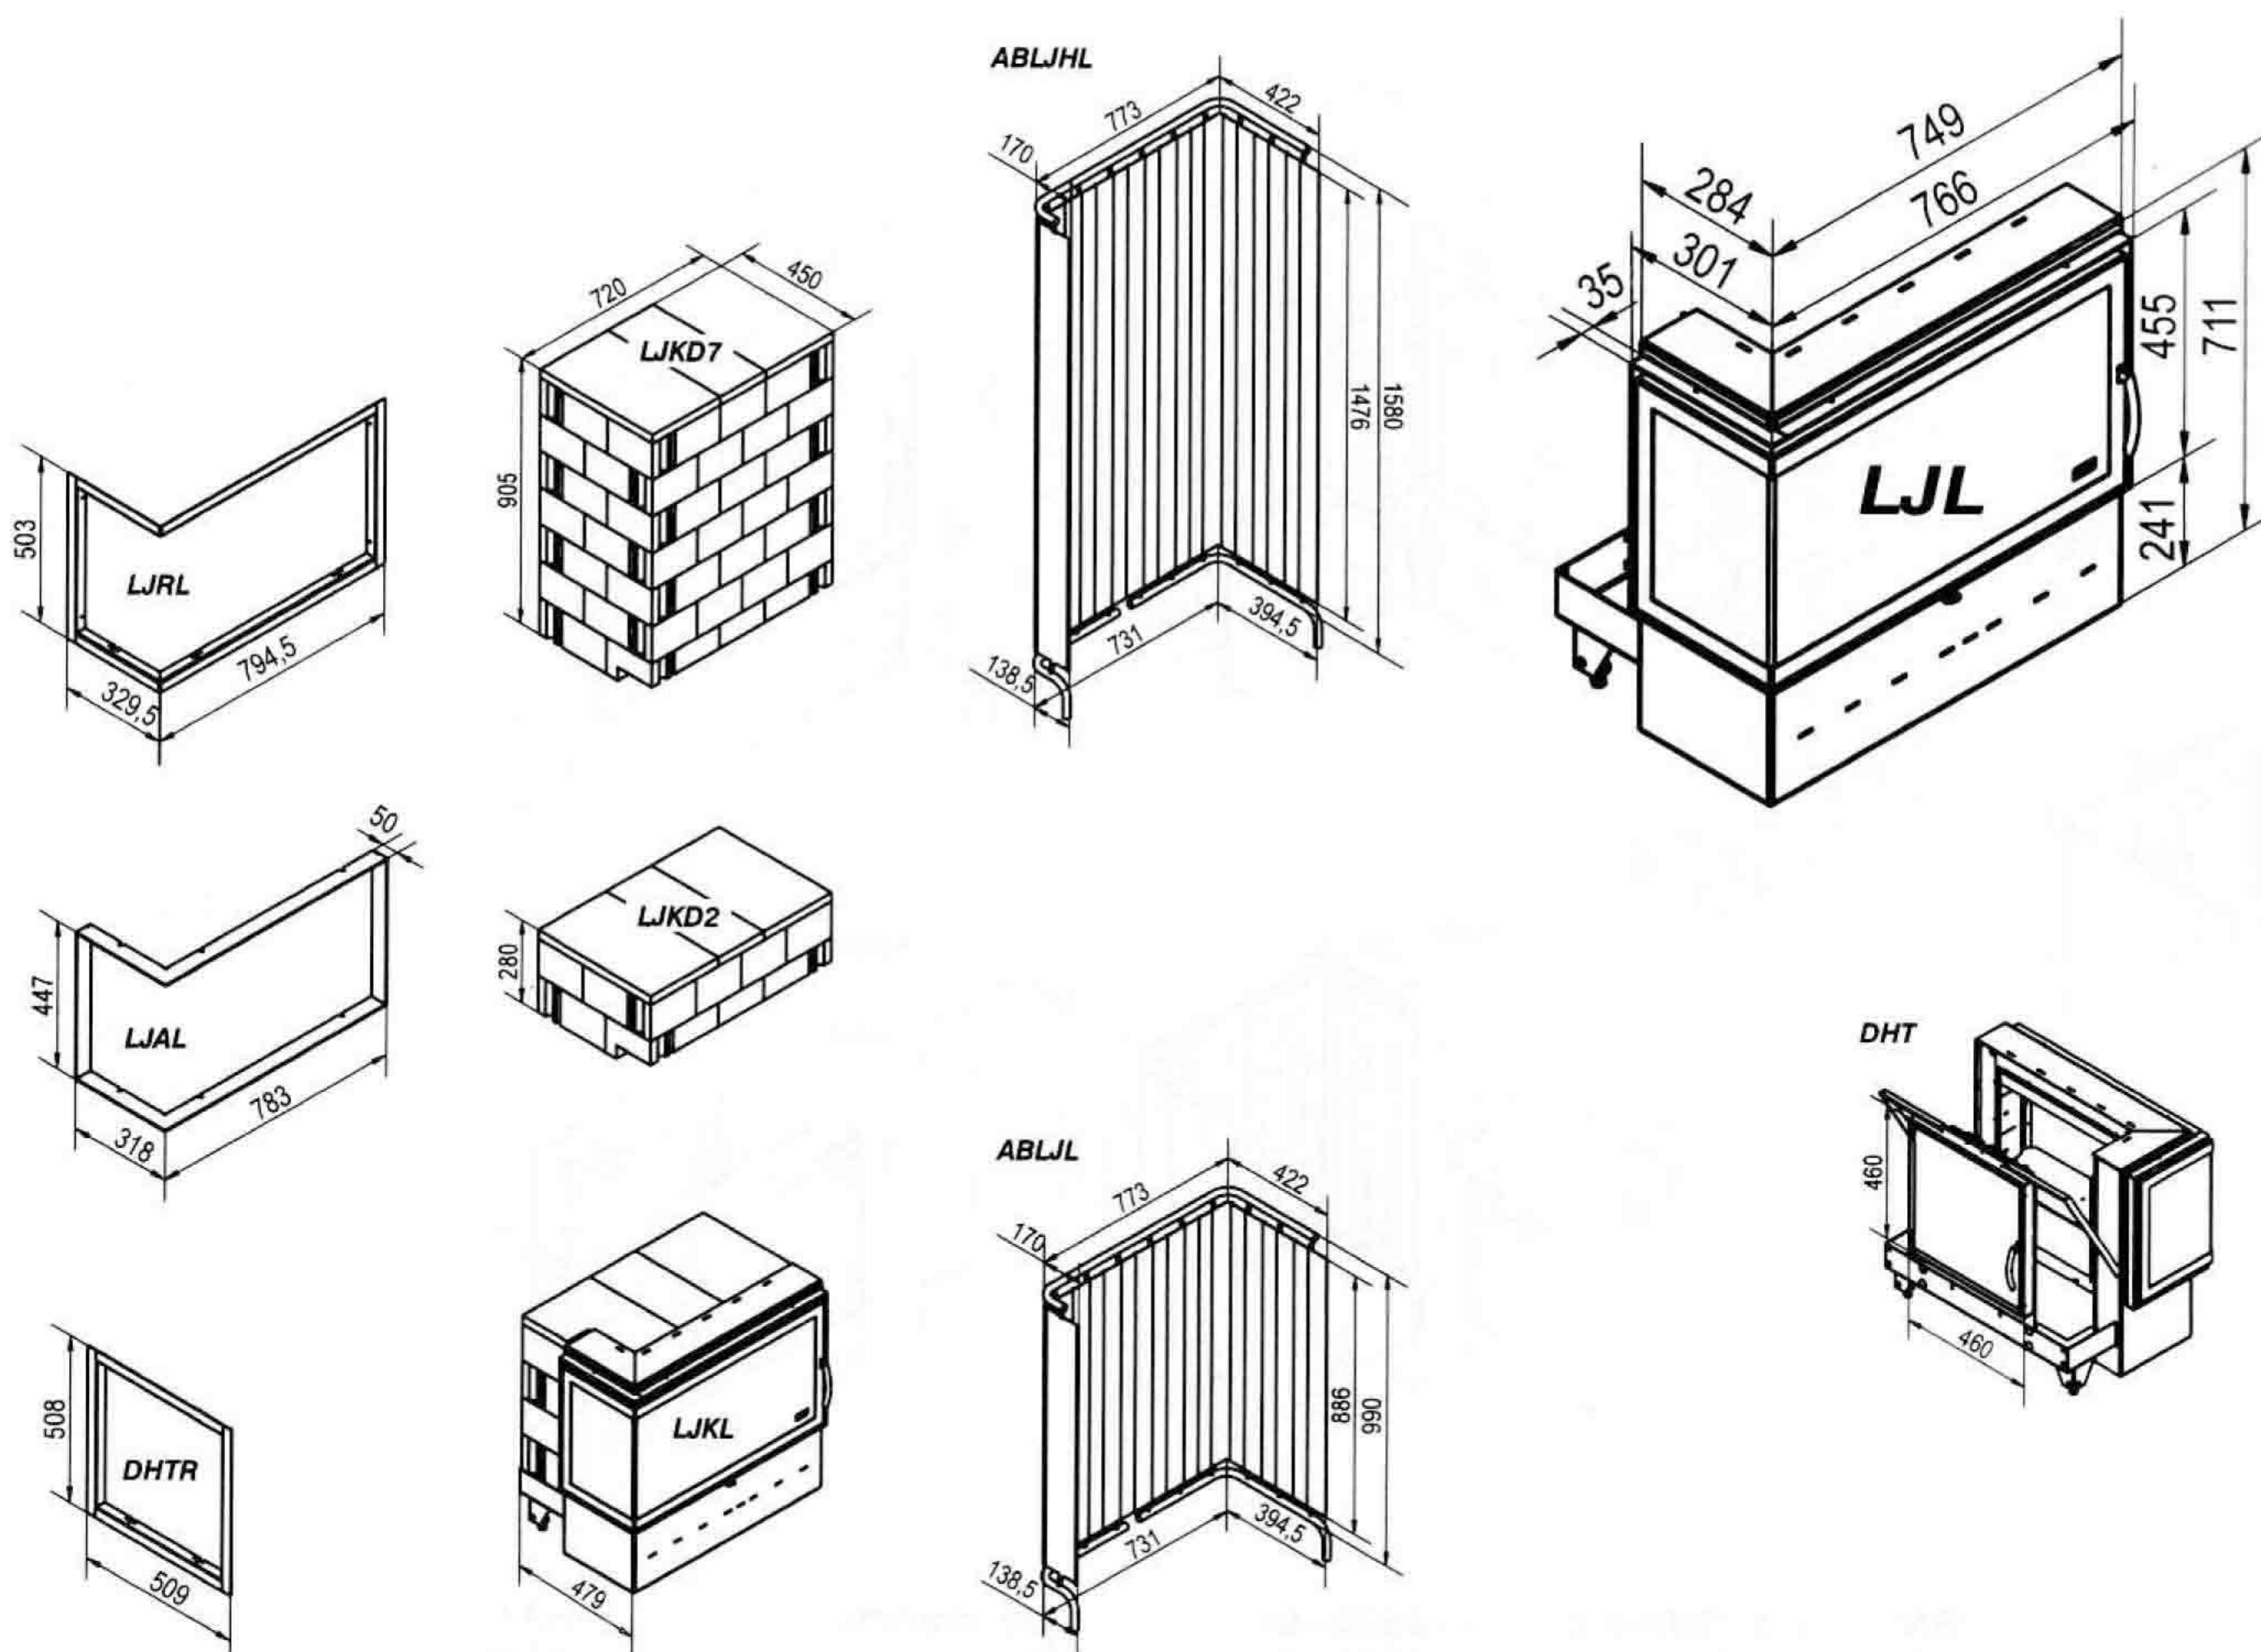

# Türgröße **LJL** – **L-Form Junior Links**

Grundofentür	<b>LJL</b>	Schwarz	Blendrahmen	<b>LJRL</b>	Schwarz
Grundofentür	<b>LJL</b>	Edelstahl	Blendrahmen	<b>LJRL</b>	Edelstahl
Grundofenfeuerung	<b>LJKL</b>	Schwarz	Anbaurahmen	<b>LJAL</b>	Schwarz
Grundofenfeuerung	<b>LJKL</b>	Edelstahl	Anbaurahmen	<b>LJAL</b>	Edelstahl
Deckenzug	<b>LJKD2</b>		Durchheiztür	<b>DHT</b>	Edelstahl
Deckenzug	<b>LJKD7</b>		Blendrahmen	<b>DHTR</b>	Edelstahl
			Absorber	<b>ABLJL</b>	
			Absorber	<b>ABLJHL</b>	

► EOS r5 Rüstsatz eingebaut ohne Steuerung u. Kabel  
Steuerung & Zubehör siehe S. 14

► Ledatronik mit externem Stellantrieb uneingebaut