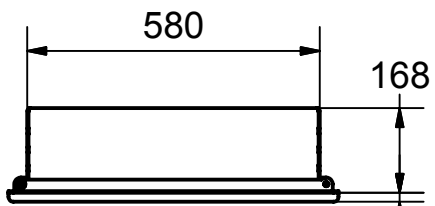

Klip Klap

Drehlager Tür

DEKO Belag 10-22mm