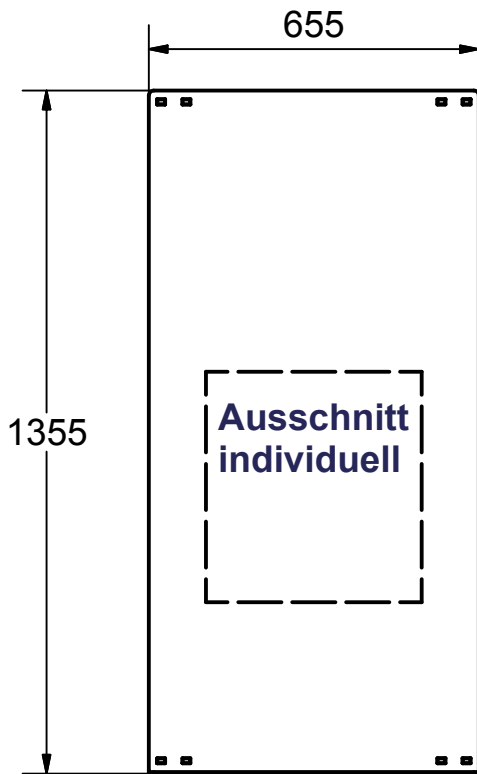

Klip Klap

Drehlager Tür

DEKO Belag 10-22mm