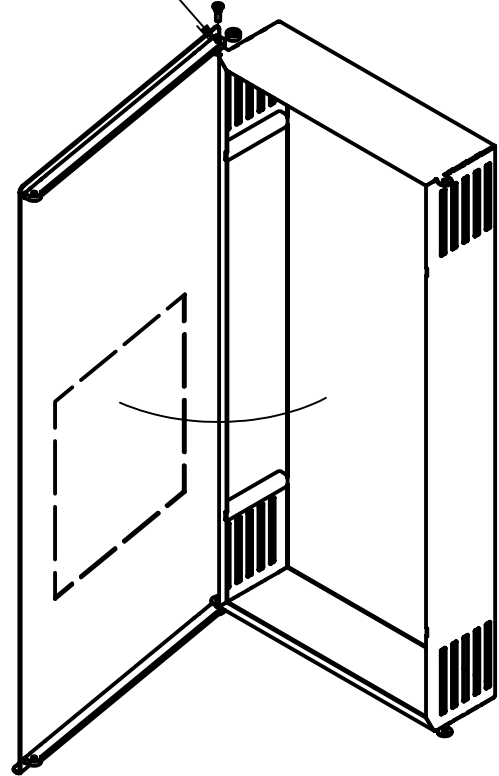

Klip Klap

Drehlager Tür

DEKO Belag 10-22mm