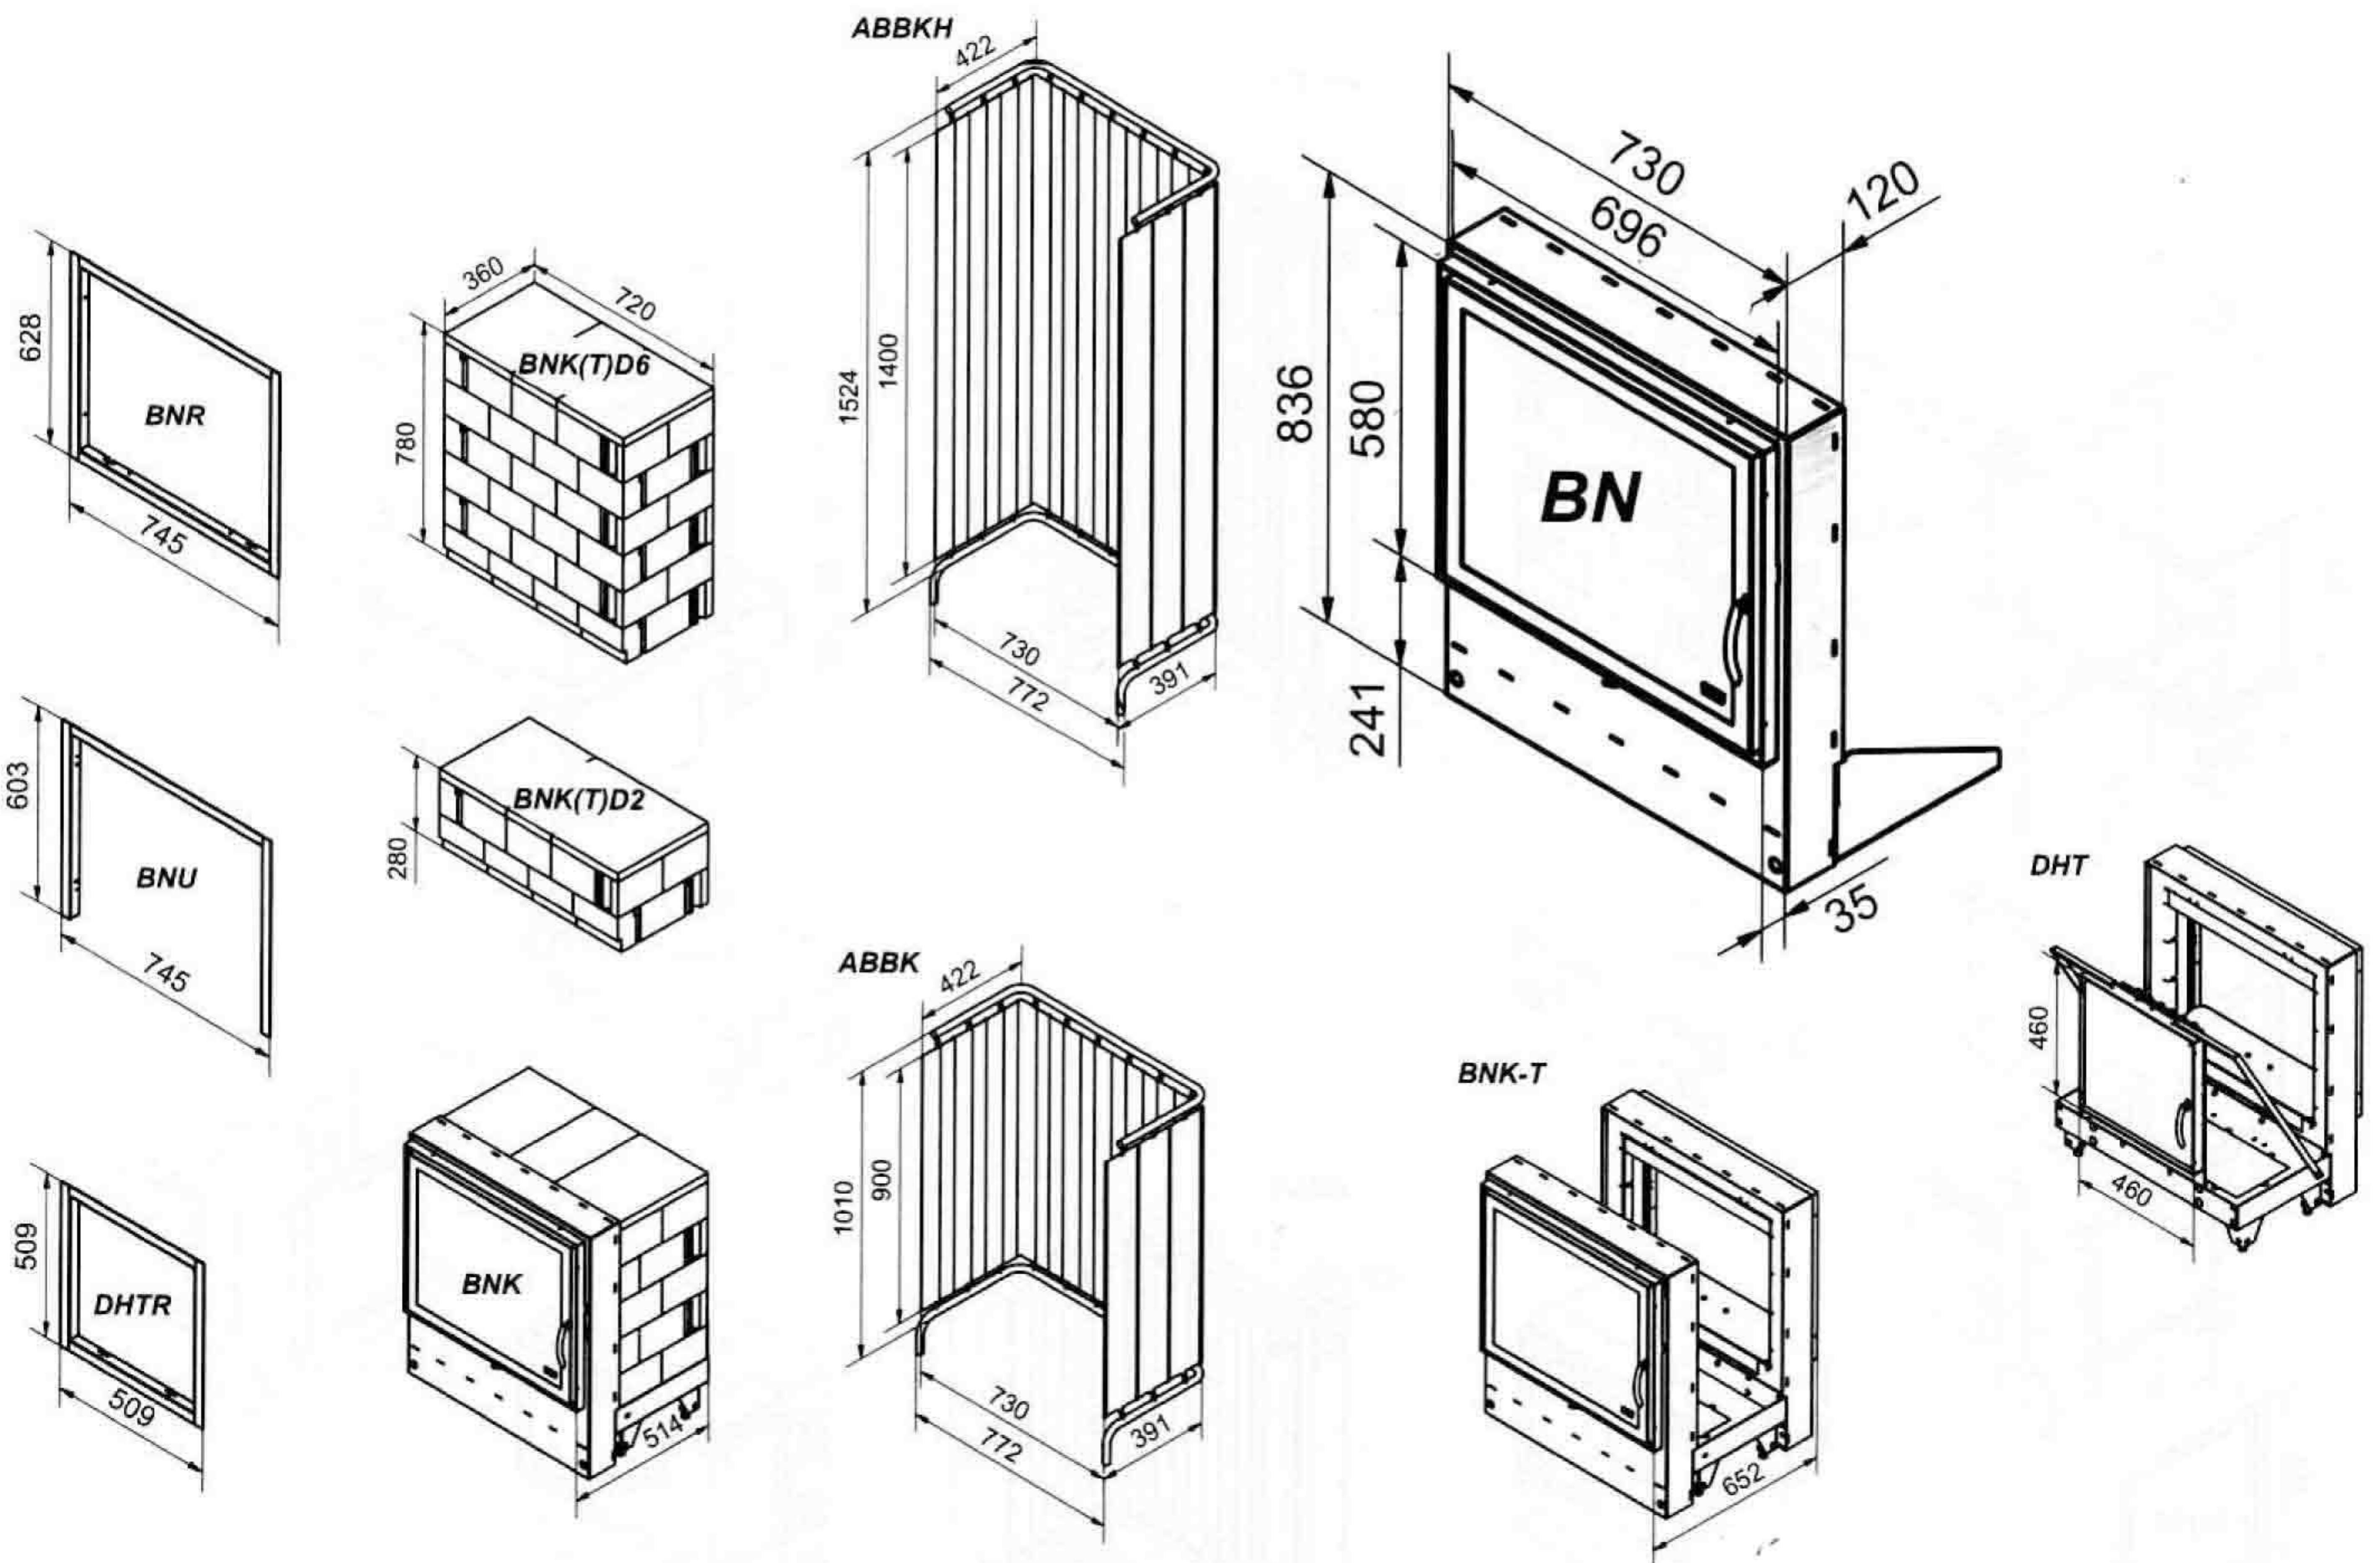

Türgröße **BN** – **Breit Niedrig**

Grundofentür
Grundofentür
Grundofentür

BN Schwarz
BN Edelstahl
BN Gold

Grundofenfeuerraum
Grundofenfeuerraum
Grundofenfeuerraum

BNK Schwarz
BNK Edelstahl
BNK Gold

Deckenzug
Deckenzug

BNKD2
BNKD6

Grundofenfeuerraum
Grundofenfeuerraum
Grundofenfeuerraum

BNKT Schwarz
BNKT Edelstahl
BNKT Gold

Deckenzug
Deckenzug

BNKTD2
BNKTD6

Blendrahmen
Blendrahmen

BNU Schwarz
BNR Schwarz

Blendrahmen
Blendrahmen

► Ledatronik mit externem Stellantrieb uneingebaut incl. Steuerung, Zulufleitung 160 mm Ø